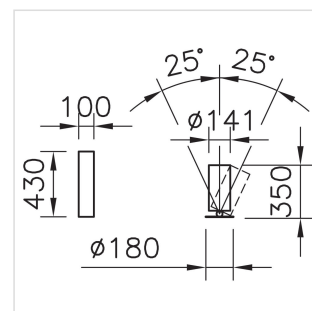

Stream Office

Uplight

2001.8371

STREAM TABLE350 LED16500-840 NB BK REG EU

Systemleistung	143 W
Lichtstromerhalt	L80 50'000 h
Farbtemperatur	4000 K neutralweiss
Lichtsteuerung	regulierbar digital
Leuchtenlichtstrom	16500 lm
Farbe / Finish	schwarz
Farbkonsistenz SDCM	SDCM 3
Gewicht	7.23 kg
Photobiologische Sicherheit	RG 1 - Geringes Risiko
Entblendungswert (UGR) C0	10
Farbwiedergabeindex (CRI)	Ra >80
Entblendungswert (UGR) C90	10

Uplight Stream Office Table, mit LED (Light Emitting Diode), Systemleistung: 143 W, Standby Leistung 0.3 W, Leuchtenlichtstrom 16500 lm, Ra >80, 4000 K, neutralweiss, SDCM 3, L80 50'000 h, max. 3000 cd/m², 230 V, indirektstrahlend, engstrahlend, mit Taster am Gehäuse, aus Aluminium, schwarz, 1 Betriebsgerät integriert, regulierbar digital, dimmbar 10-100%, Netzanschlussleitung 2m mit IEC 7/7 Euro-Schutzkontaktstecker,

Ø = 141 mm, totale Höhe = 350 mm, schwenkbar +/- 25 °

Produkt-Datenblatt: Zubehör

Stream Office - Uplight

2001.8371

STREAM TABLE350 LED16500-840 NB BK REG EU

2005.0943

Stream

Akustik-Paneel Stream rund, weissØ = 1500 mm

2005.0944

Stream

Akustik-Paneel Stream rechteckig, weissL = 1600 mm,
B = 900 mm

2002.0314

Stream

Bedienmodul Stream schwarz, Kabellänge = 1000 mmL
= 73 mm, B = 73 mm, T = 32 mm