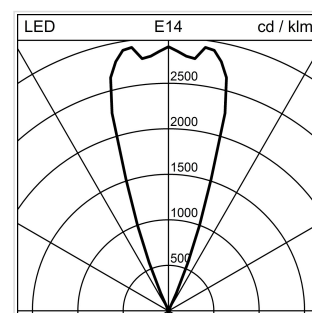

Stream Office

Uplight

2001.8371

STREAM TABLE350 LED16500-840 NB BK REG EU

Systemleistung	143 W
Lichtstromerhalt	L80 50'000 h
Farbtemperatur	4000 K neutralweiss
Lichtsteuerung	regulierbar digital
Leuchtenlichtstrom	16500 lm
Farbe / Finish	schwarz
Farbkonsistenz SDCM	SDCM 3
Gewicht	7.23 kg
Photobiologische Sicherheit	RG 1 - Geringes Risiko
Entblendungswert (UGR) C0	10
Farbwiedergabeindex (CRI)	Ra >80
Entblendungswert (UGR) C90	10

Uplight Stream Office Table, mit LED (Light Emitting Diode), Systemleistung: 143 W, Standby Leistung 0.3 W, Leuchtenlichtstrom 16500 lm, Ra >80, 4000 K, neutralweiss, SDCM 3, L80 50'000 h, max. 3000 cd/m², 230 V, indirektstrahlend, engstrahlend, mit Taster am Gehäuse, aus Aluminium, schwarz, 1 Betriebsgerät integriert, regulierbar digital, dimmbar 10-100%, Netzanschlussleitung 2m mit IEC 7/7 Euro-Schutzkontaktstecker,

Ø = 141 mm, totale Höhe = 350 mm, schwenkbar +/- 25 °

Produkt-Datenblatt: Zubehör

Stream Office - Uplight

2001.8371

STREAM TABLE350 LED16500-840 NB BK REG EU

2005.0943

Stream

Akustik-Paneel Stream rund, weissØ = 1500 mm

2005.0944

Stream

Akustik-Paneel Stream rechteckig, weissL = 1600 mm,
B = 900 mm

2002.0314

Stream

Bedienmodul Stream schwarz, Kabellänge = 1000 mmL
= 73 mm, B = 73 mm, T = 32 mm