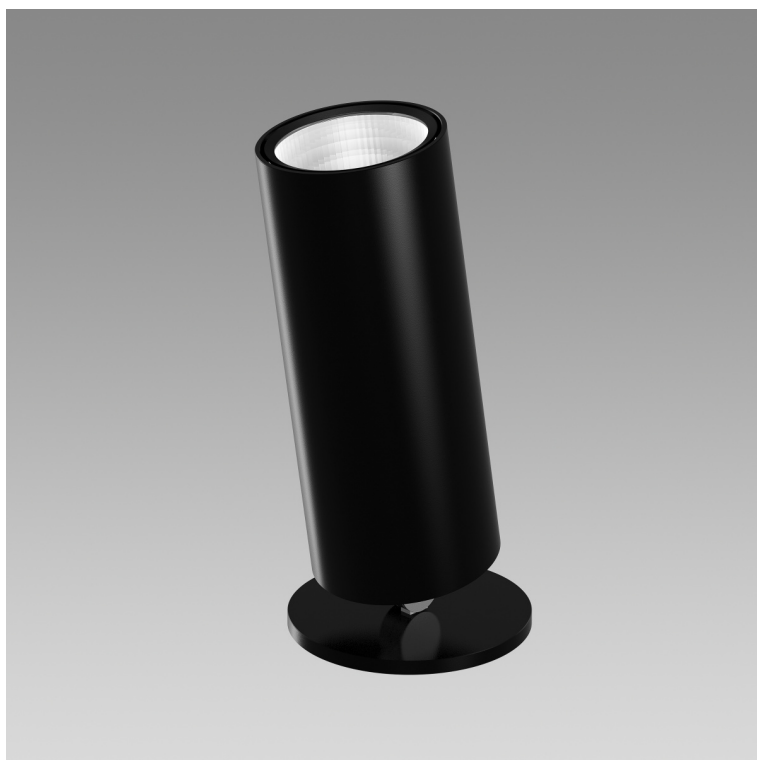

Stream Office

Uplight

2001.8371

STREAM TABLE350 LED16500-840 NB BK REG EU

Systemleistung	143 W
Lichtstromerhalt	L80 50'000 h
Farbtemperatur	4000 K neutralweiss
Lichtsteuerung	regulierbar digital
Leuchtenlichtstrom	16500 lm
Farbe / Finish	schwarz
Farbkonsistenz SDCM	SDCM 3
Gewicht	7.23 kg
Photobiologische Sicherheit	RG 1 - Geringes Risiko
Entblendungswert (UGR) C0	10
Farbwiedergabeindex (CRI)	Ra >80
Entblendungswert (UGR) C90	10

Uplight Stream Office Table, mit LED (Light Emitting Diode), Systemleistung: 143 W, Standby Leistung 0.3 W, Leuchtenlichtstrom 16500 lm, Ra >80, 4000 K, neutralweiss, SDCM 3, L80 50'000 h, max. 3000 cd/m², 230 V, indirektstrahlend, engstrahlend, mit Taster am Gehäuse, aus Aluminium, schwarz, 1 Betriebsgerät integriert, regulierbar digital, dimmbar 10-100%, Netzanschlussleitung 2m mit IEC 7/7 Euro-Schutzkontaktstecker,

Ø = 141 mm, totale Höhe = 350 mm, schwenkbar +/- 25 °

Produkt-Datenblatt: Zubehör

Stream Office - Uplight

2001.8371

STREAM TABLE350 LED16500-840 NB BK REG EU

2005.0943

Stream

Akustik-Paneel Stream rund, weissØ = 1500 mm

2005.0944

Stream

Akustik-Paneel Stream rechteckig, weissL = 1600 mm,
B = 900 mm

2002.0314

Stream

Bedienmodul Stream schwarz, Kabellänge = 1000 mmL
= 73 mm, B = 73 mm, T = 32 mm