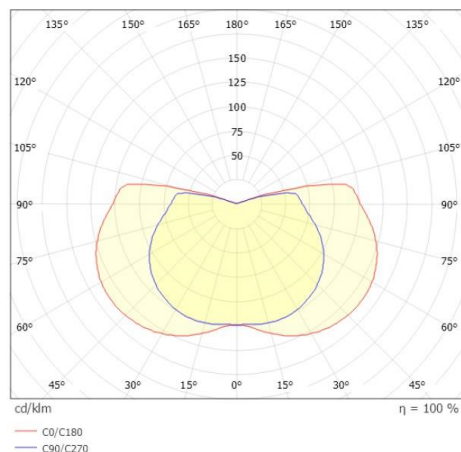

FYNN

333-s00100

FYNN-C W WAND-DECKEN AUFBAULEUCHE aus Aluminium, anthrazit, ähnlich RAL 7016, Lichtaustritt direkt, mit Betriebsgerät, Dimmbarkeit: on/off, IP65,

SKIZZE

TECHNISCHE DETAILS

Systemleistung [W]	10,5
Leuchtmittel	LED
Lichtstrom [lm]	660/715
Lichtfarbe [K]	2700/3000K
CRI	>90
Betriebsgerät	mit Betriebsgerät
Dimmbarkeit	on/off
Lichtaustritt	direkt
Spannung [V]	220-240V 50/60Hz
Material	Aluminium
Länge [mm]	122
Breite [mm]	100
Höhe [mm]	100
Schutzart [IP]	IP65
Schutzklasse	Schutzklasse I
Nettogewicht [kg]	0,90
Farbe Leuchte	anthrazit
RAL	7016
EAN-Nummer	9010979082946
Lebensdauer [h]	L80 B10 50 000
Umgebungstemperatur	-30° bis +45°
Energieeffizienzkl.	D
Anz Leuchten B16A	74

LICHTVERTEILUNGSKURVE

Die Werte sind Bemessungswerte. Leistung und Lichtstrom unterliegen initial einer Toleranz von +/- 10%. Toleranz der Farbtemperatur: +/- 150 K. Die Werte gelten wenn nicht anders angegeben für eine Umgebungstemperatur von 25°C.