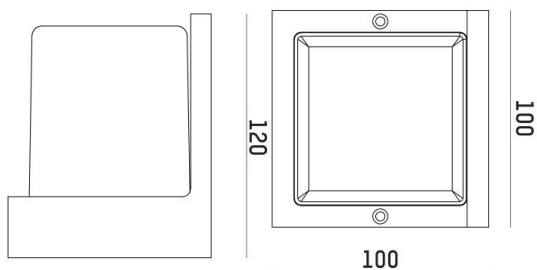

FYNN

333-s00100

FYNN-C W WAND-DECKEN AUFBAULEUCHE aus Aluminium, anthrazit, ähnlich RAL 7016, Lichtaustritt direkt, mit Betriebsgerät, Dimmbarkeit: on/off, IP65,

SKIZZE

TECHNISCHE DETAILS

Systemleistung [W]	10,5
Leuchtmittel	LED
Lichtstrom [lm]	660/715
Lichtfarbe [K]	2700/3000K
CRI	>90
Betriebsgerät	mit Betriebsgerät
Dimmbarkeit	on/off
Lichtaustritt	direkt
Spannung [V]	220-240V 50/60Hz
Material	Aluminium
Länge [mm]	122
Breite [mm]	100
Höhe [mm]	100
Schutzart [IP]	IP65
Schutzklasse	Schutzklasse I
Nettogewicht [kg]	0,90
Farbe Leuchte	anthrazit
RAL	7016
EAN-Nummer	9010979082946
Lebensdauer [h]	L80 B10 50 000
Umgebungstemperatur	-30° bis +45°
Energieeffizienzkl.	D
Anz Leuchten B16A	74

LICHTVERTEILUNGSKURVE

Die Werte sind Bemessungswerte. Leistung und Lichtstrom unterliegen initial einer Toleranz von +/- 10%. Toleranz der Farbtemperatur: +/- 150 K. Die Werte gelten wenn nicht anders angegeben für eine Umgebungstemperatur von 25°C.