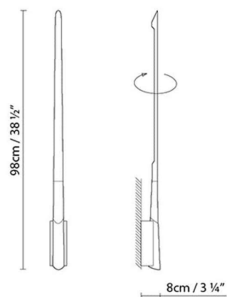

ELIANA W2 LED