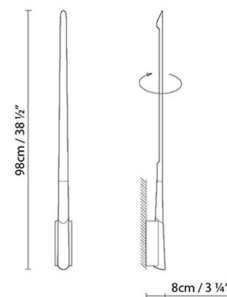

ELIANA W2 FLUO