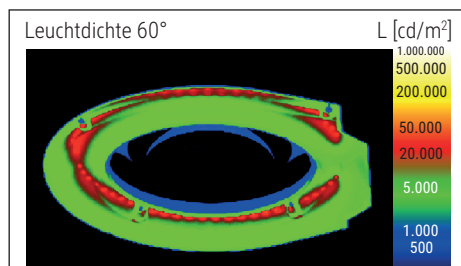

LED-Lupenleuchte MAULviso

- **Stabil und solide, sehr variabel in der Einstellung**
- **Jetzt mit moderner LED-Technik und elegantem Leuchtenkopf-Design**
- **Extrem sparsam: Hohe Energieeffizienz, lange Lebensdauer der LEDs**
- **Garantiert: Null Stromverbrauch in ausgeschaltetem Zustand**
- **Robust: Kräftiger Parallelogramm-Metallarm**
- **Schattenfrei: Ringförmig angeordnete LEDs für gleichmäßige Ausleuchtung**
- **Technisches Sicherheitskonzept Made by MAUL**
- Ideal für präzise Arbeiten in Laboren, Werkstätten, technischen Büros, Arztpraxen. Oder im Privatbereich für Briefmarkensammler, Feinmechaniker oder als Leselupe
- 2fach-Nutzen: Lupe und funktionelle Arbeitsplatzleuchte
- Geschützt: Inklusive Schutzklappe, die Sonneneinstrahlung und Verstauben verhindert
- 3 Dioptrien-Echtglas-Linse (1,75-fache Vergrößerung), Ø 5" (12,7 cm), Linsenfläche 144 cm²
- Praktisch: Diffusor für geringen Schattenwurf
- Dreidimensional verstellbarer Leuchtenkopf
- Austausch Lichtquelle und Betriebsgerät durch eine Elektro-Fachkraft möglich

Beleuchtungsstärke Leuchte: 2.120 Lux bei 35 cm Abstand
 Farbtemperatur (je Lichtquelle): 6.500 Kelvin (tageslichtweiß)
 Anzahl Lichtquellen: 1
 Energieeffizienzklasse (je Lichtquelle): E (Spektrum A bis G)
 Gewichteter Energieverbrauch (je Lichtquelle): 8 kWh/1000 h
 Lebensdauer L70B50 (je Lichtquelle): 50.000 h
 Nutzlichtstrom (je Lichtquelle): 935 Lumen
 Material: Kopf: Kunststoff - Arm: Metall
 Maße: Kopf: 26,5 x 20 cm
 Bewegung: Kopf: Neigbar, Drehbar
 Position Schalter: Leuchtenkopf