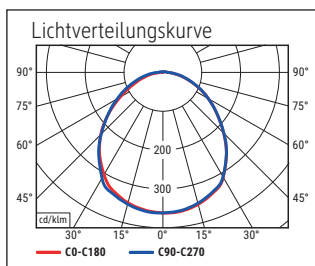

LED-Lupenleuchte MAULviso

- **Stabil und solide, sehr variabel in der Einstellung**
- **Jetzt mit moderner LED-Technik und elegantem Leuchtenkopf-Design**
- **Extrem sparsam: Hohe Energieeffizienz, lange Lebensdauer der LEDs**
- **Garantiert: Null Stromverbrauch in ausgeschaltetem Zustand**
- **Robust: Kräftiger Parallelogramm-Metallarm**
- **Schattenfrei: Ringförmig angeordnete LEDs für gleichmäßige Ausleuchtung**
- **Technisches Sicherheitskonzept Made by MAUL**
- Ideal für präzise Arbeiten in Laboren, Werkstätten, technischen Büros, Arztpraxen. Oder im Privatbereich für Briefmarkensammler, Feinmechaniker oder als Leselupe
- 2fach-Nutzen: Lupe und funktionelle Arbeitsplatzleuchte
- Geschützt: Inklusive Schutzklappe, die Sonneneinstrahlung und Verstauben verhindert
- 3 Dioptrien-Echtglas-Linse (1,75-fache Vergrößerung), Ø 5" (12,7 cm), Linsenfläche 144 cm²
- Praktisch: Diffusor für geringen Schattenwurf
- Dreidimensional verstellbarer Leuchtenkopf
- Austausch Lichtquelle und Betriebsgerät durch eine Elektro-Fachkraft möglich