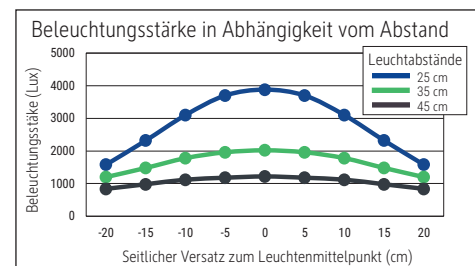

LED-Lupenleuchte MAULviso

- **Stabil und solide, sehr variabel in der Einstellung**
- **Jetzt mit moderner LED-Technik und elegantem Leuchtenkopf-Design**
- **Extrem sparsam: Hohe Energieeffizienz, lange Lebensdauer der LEDs**
- **Garantiert: Null Stromverbrauch in ausgeschaltetem Zustand**
- **Robust: Kräftiger Parallelogramm-Metallarm**
- **Schattenfrei: Ringförmig angeordnete LEDs für gleichmäßige Ausleuchtung**
- **Technisches Sicherheitskonzept Made by MAUL**
- Ideal für präzise Arbeiten in Laboren, Werkstätten, technischen Büros, Arztpraxen. Oder im Privatbereich für Briefmarkensammler, Feinmechaniker oder als Leselupe
- 2fach-Nutzen: Lupe und funktionelle Arbeitsplatzleuchte
- Geschützt: Inklusive Schutzklappe, die Sonneneinstrahlung und Verstauben verhindert
- 3 Dioptrien-Echtglas-Linse (1,75-fache Vergrößerung), Ø 5" (12,7 cm), Linsenfläche 144 cm²
- Praktisch: Diffusor für geringen Schattenwurf
- Dreidimensional verstellbarer Leuchtenkopf
- Austausch Lichtquelle und Betriebsgerät durch eine Elektro-Fachkraft möglich

Beleuchtungsstärke Leuchte: 2.120 Lux bei 35 cm Abstand
 Farbtemperatur (je Lichtquelle): 6.500 Kelvin (tageslichtweiß)
 Anzahl Lichtquellen: 1
 Energieeffizienzklasse (je Lichtquelle): E (Spektrum A bis G)
 Gewichteter Energieverbrauch (je Lichtquelle): 8 kWh/1000 h
 Lebensdauer L70B50 (je Lichtquelle): 50.000 h
 Nutzlichtstrom (je Lichtquelle): 935 Lumen
 Material: Kopf: Kunststoff - Arm: Metall
 Maße: Kopf: 26,5 x 20 cm
 Bewegung: Kopf: Neigbar, Drehbar
 Position Schalter: Leuchtenkopf