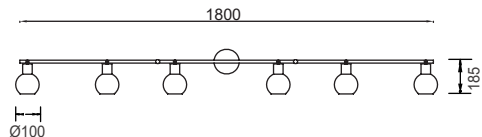

# Lindby

**Art.-No.: 9620027**

6x E14 LED

max. 10W

230V~50Hz

IP20

UOM:mm

LUQOM Holding GmbH · Rabanusstraße 16 D-36037 Fulda · [www.lindby.eu](http://www.lindby.eu)