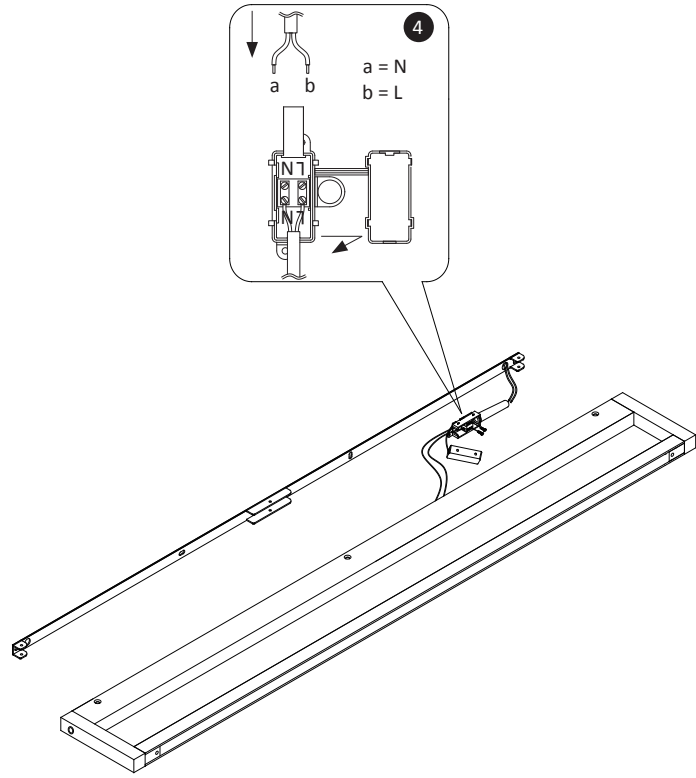

### 838422

230V / 50Hz~

LED

1x LED-Board 24V DC / 34W

4x

4x

1x

4