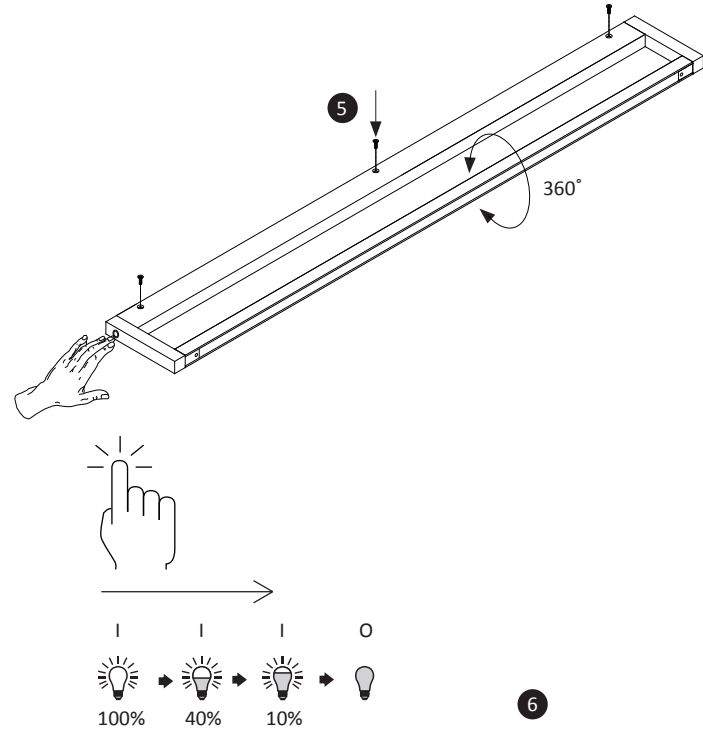

### 838422

230V / 50Hz~

LED

1x LED-Board 24V DC / 34W

4x

4x

1x

4