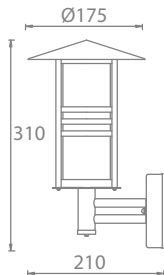

# Lindby

**Art.-No.: 9960013**

1x E27  
max. 15W LED  
230V~50Hz

 IP44

UOM: mm

LUQOM Holding GmbH · Seelbude 13 · D-36110 Schlitz · [www.lindby.eu](http://www.lindby.eu)