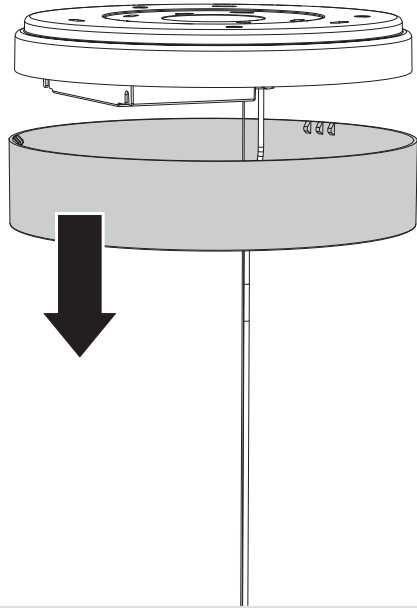

Artemide®

Discovery Vertical 70-100

design
E. Gismondi

i

1

2

3

4

5

6

Discovery vertical 70

Discovery vertical 100

7

8

9

10

16

17a

17b

17c

18a

18b

i

Min 1100 - Max 2100 mm