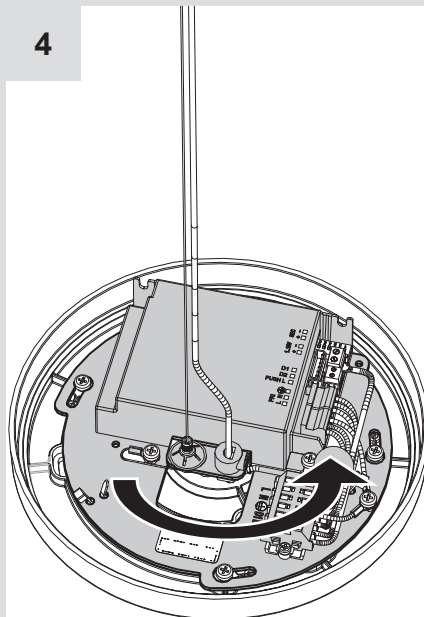

Artemide®

Discovery Vertical 70-100

design
E. Gismondi

i

1

2

3

4

5

6

Discovery vertical 70

Discovery vertical 100

7

8

9

10

16

17a

17b

17c

18a

18b

i

Min 1100 - Max 2100 mm