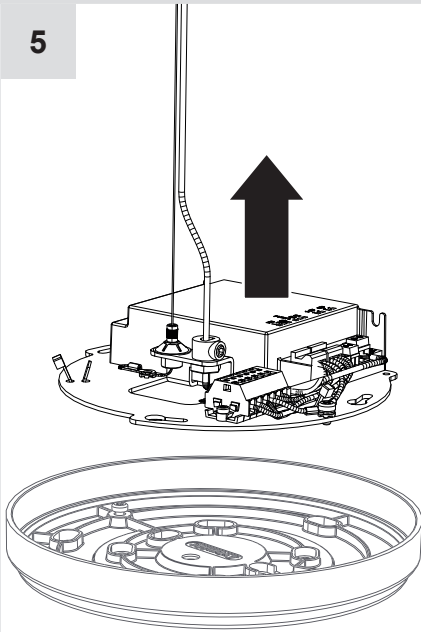

Artemide®

Discovery Vertical 70-100

design
E. Gismondi

i

1

2

3

4

5

6

Discovery vertical 70

Discovery vertical 100

7

8

9

10

16

17a

17b

17c

18a

18b

i

Min 1100 - Max 2100 mm