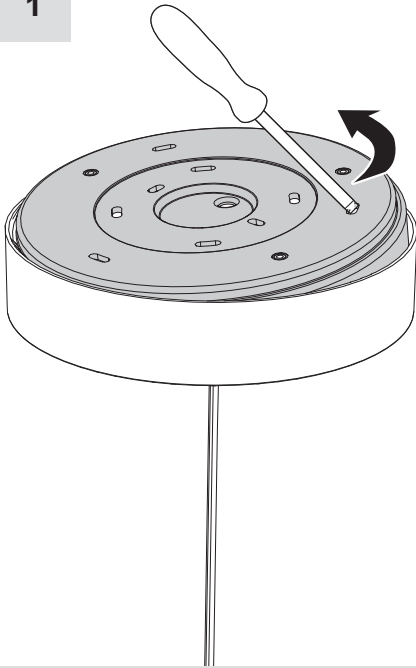

Artemide®

Discovery Vertical 70-100

design
E. Gismondi

i

1

2

3

4

5

6

Discovery vertical 70

Discovery vertical 100

7

8

9

10

16

17a

17b

17c

18a

18b

i

Min 1100 - Max 2100 mm