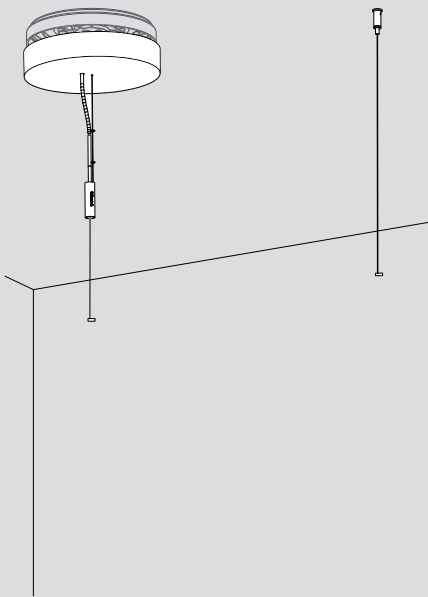

Artemide®

Discovery Vertical 70-100

design
E. Gismondi

i

1

2

3

4

5

6

Discovery vertical 70

Discovery vertical 100

7

8

9

10

16

17a

17b

17c

18a

18b

i

Min 1100 - Max 2100 mm