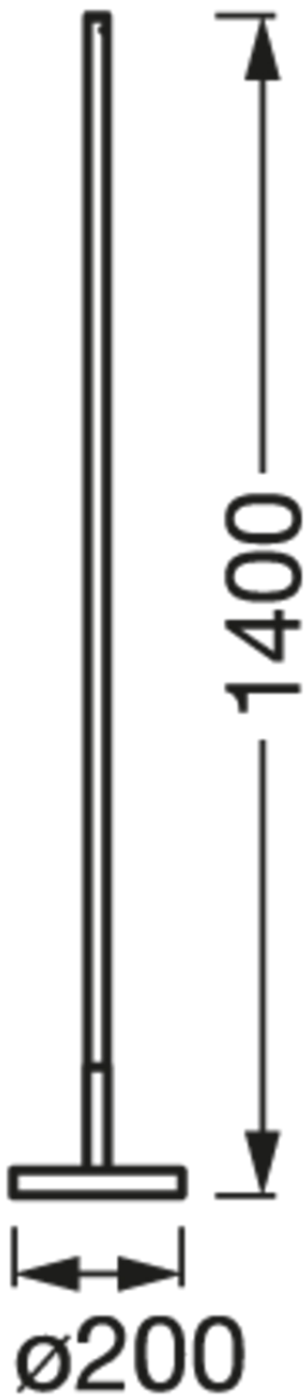

PRODUKTDATENBLATT

SMART + WIFI FLOOR ROUND WHITE

SMART WIFI FLOOR ROUND WITH REMOTE CONTROL | Moderne und smarte Stehleuchte zur indirekten Ausleuchtung mit WiFi-Technologie

Anwendungsgebiete

- Wohnräume
- Meeting- und Konferenzräume
- Home Entertainment-Bereiche
- Gaming-Ecken
- Akzentbeleuchtung
- Nur für Innenraumbeleuchtung

TECHNISCHE DATEN

Elektrische Daten

Nennleistung	14,00 W
Nennspannung	220...240 V
Netzfrequenz	50...60 Hz
Nennstrom	80,000 mA
Einschaltstrom	500 mA
Max. Anz. Leucht. an Sicherungsaut. B16 A	-
Max. Anz. Leucht. an Sicherungsaut. C16 A	-
Netzleistungsfaktor λ	> 0,5
Oberschwingungsgehalt	< 70 %
Schutzklasse	II

Photometrische Daten

Lichtstrom	550 lm
Gesamtlichtstrom der enthaltenen Lichtquellen	1170 lm
Lichtausbeute	39 lm/W
Farbtemperatur	2700...6500 K
Lichtfarbe (Bezeichnung)	Tunable White / RGB
Farbwiedergabeindex Ra	> 80
Standardabweichung des Farbabgleichs	< 6 sdcm
Flimmer-Messgröße (Pst LM)	-
Messgröße für Stroboskop-Effekte (SVM)	-
Photobiologische Risikogruppe gemäß EN62778	RG1
Photobiologische Risikogruppe gemäß EN62471	RG1
Ausstrahlungswinkel	120 °

Maße & Gewicht

Durchmesser	200,00 mm
Höhe	1400,00 mm
Produktgewicht	1730,00 g

Materialien & Farben

Produktfarbe	Weiß
Gehäusefarbe	Weiß
Gehäusematerial	Aluminum Plastic
Glühdrahtprüfung nach IEC 60695-2-12	650 °C
Quecksilbergehalt der Lampe	0.0 mg