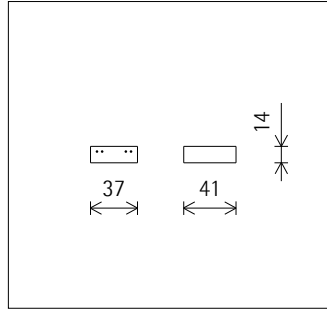

AC002006
Lens Unit spot
Kunststoff, schwarz lackiert, 360°
drehbar. Werkzeuglos
wechselbar.
Darklight Linse aus optischem Polymer.
Optischer cut-off 50°.