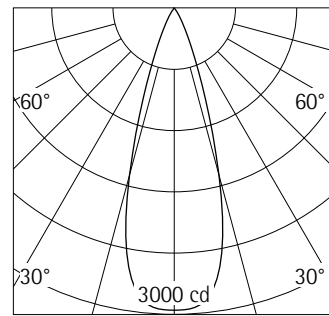

h(m)	E(lx)	D(m)
		32°
1	2960	0.57
2	740	1.15
3	329	1.72
4	185	2.29
5	118	2.87

Technische Daten

Leuchtenlichtstrom	930lm
Anschlussleistung	13,9W
Lichtausbeute	67lm/W
Farbtoleranz	1,5 SDCM
Farbwiedergabeindex	Ra 92
Lichtstromerhalt (LED-Herstellerangaben)	L90/B10 ≤50000h L90 ≤100000h
LED failure rate	0,1% ≤50000h
Dimmbereich	0,1%-100%
Dimmmethode	CCR
LMF	E
Energieeffizienzklasse	EEI A+
Standbyleistung pro Betriebsgerät	0,3W
Leuchten pro Sicherungsautomat B16	--