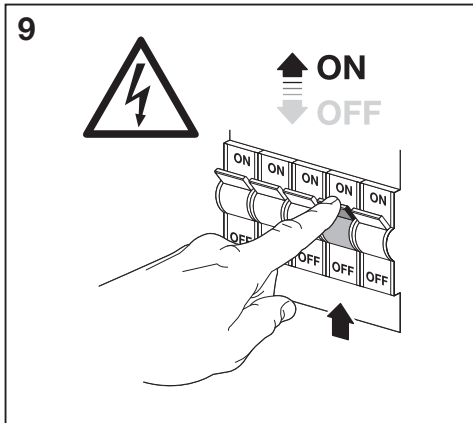

IP44

C10449057
G11107056
10.12.2020

LEDVANCE GmbH
Steinerne Furt 62
86167 Augsburg, Germany
www.ledvance.com