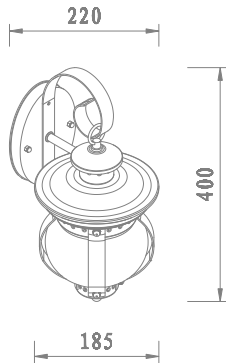

# Lindby

**Art.-No.: 9630092**

1x E27 LED  
max. 15W  
230V~50Hz

 IP44

UOM:mm

LUQOM Holding GmbH - Rabanusstraße 16 D-36037 Fulda -  
info@luqom.eu +49 (0) 66 42 - 251 9000