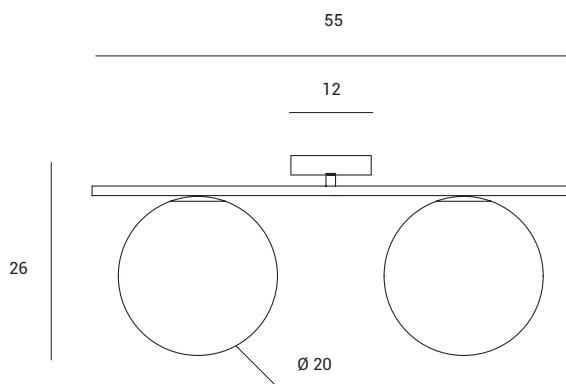

JUGEN

BLACK EDITION

Source

E27

Power

2 x max 40w

1744.201