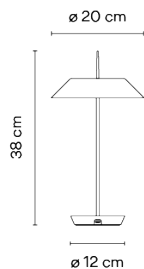

Mayfair mini

VIBIA

5495

Design von Diego Fortunato

Tragbare Version mit aufladbarer Batterie. Ideal zur Mitnahme an jeden Ort, an dem man eine Leuchte benötigt, sowohl in Innen- wie auch Außenräumen. Der Touch-Sensor an der Leuchtenbasis dient zum Ein- und Ausschalten sowie zum Dimmen.

Modellblatt

Farbe		47 Green L1 NCS S 4005-G80Y
		37 Terra Red NCS S 4040-Y70R
		23 Warm White NCS S 0502-Y50R
		25 Beige D1 NCS S 4005-Y50R

LED-Temperaturfarbe 2700 K

Dimmen Sensor

Installationstyp Surface Canopy

Materialien Leuchtschirm: ABS
Diffuser: Polycarbonat
Rohr vertikal: Stahl
Basis: ABS

Lichtquelle 1 x undefined
A+

LED CRI>90 175 lm 70
2700 K

Driver CV - Constant Voltage [object
Object] 100~240 V 50/60 HZ

Bemerkungen Betriebsdauer wiederaufladbare
Batterie.
6 Std. bei max. Lichtstärke. 12 Std.
bei 50% Lichtstärke. 24 Std. bei
25% Lichtstärke.

Anwendung Tischleuchten

Verpackung 1 Kartons
0.26 m x 0.25 m x 0.5 m
Bruttogewicht 1.62
Nettogewicht 0.73
Vol. 0.0325

Lichteffect

Allgemeinbeleuchtung

Beleuchtungskörper, der den Lichtstrom so lenkt, das das Licht von Wand oder Decke reflektiert wird.

Photometrische Daten

Effizienz	86.077 lm/
Koordinatensystem	CG
Gesamtfluss	223 lm
Höchster Wert	365.58 cd/klm

Alle unsere Produkte haben eine fünfjährige Garantie.
Lesen Sie unsere rechtlichen Bedingungen unter

Vibia Lighting, S.L.U.

Office / Oficina
Progrés 4-6. 08850 Gavà. Barcelona, Spain.

International T +34 934 796 971
Spain / Portugal T +34 934 796 970

customer.service@vibia.com
vibia.com