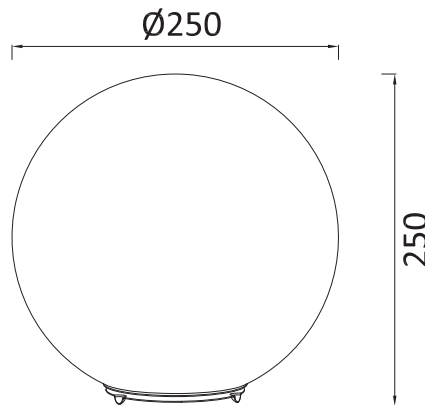

# 9624112

1x E27 max. 15W LED  
230V ~ 50Hz

Maßeinheit/Unit of measure/ Unité de mesure: **mm**