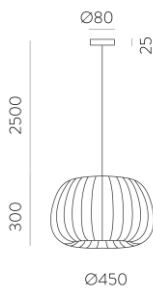

IMÁGENES / IMAGES / IMAGES

TIPO	TYPE	TYPE
Colgante	Pendant lamp	Suspension
ACABADO	FINISH	FINITION
Piedra, Kit Blanco Text.	Stone, Kit Text. White	Pierre, Kit Blanc Text.
MATERIAL	MATERIAL	MATIÈRE
Acrílico	Acrylic	Acrylique
DETALLES	DETAILS	DÉTAILS

MEDIDAS / MEASURES

	Length (mm)	Width (mm)	Height (mm)	KG	Gross (Kg)	Net (Kg)
Box 1	230	125	55	Weight 1	0,42	0,37
Box 2	525	525	360	Weight 2	1,96	1,23