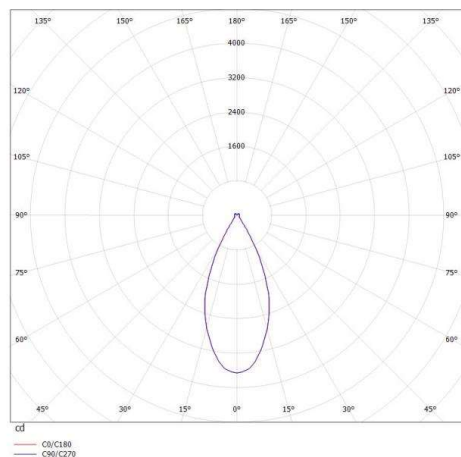

DARK NIGHT LGP

706-010035543060

DARK NIGHT LGP SDI DECKENAUFBAULEUCHTE aus Aluminium, schwarz, ähnlich RAL 9005, Dekor schwarz, hocheffizienter, vakuumbedampfter Reflektor aus Aluminium weiß, Ausstrahlwinkel 40°, Lichtaustritt direkt/- indirekt, UGR <19, mit Betriebsgerät, max. 700mA, Dimmbarkeit nicht dimmbar, IP20 getrennt schaltbar möglich

SKIZZE

TECHNISCHE DETAILS

Systemleistung [W]	40
Leuchtmittel	LED
Lichtstrom [lm]	2649
Strom Sek.[mA]	700
Lichtfarbe [K]	2700K
CRI	PREMIUM>90
UGR	<19
Optik	vakuumbedampfter Reflektor aus Aluminium
Designer	INHOUSE
Betriebsgerät	mit Betriebsgerät
Dimmbarkeit	nicht dimmbar
Lichtaustritt	direkt/- indirekt
Ausstrahlwinkel [°]	40°
Spannung [V]	220-240V 50/60Hz
Material	Aluminium
Höhe [mm]	120
Durchmesser [mm]	162
Schutzart [IP]	IP20
Schutzklasse	Schutzklasse I
Nettogewicht [kg]	1,31
Farbe Leuchte	schwarz
RAL	9005
Farbe Glas/Schirm	weiß
Farbe Dekor	schwarz
EAN-Nummer	9010506232967
Lebensdauer [h]	L80 B10 50 000
Energieeffizienzkl.	E
Anz Leuchten B16A	50

LICHTVERTEILUNGSKURVE

Die Werte sind Bemessungswerte. Leistung und Lichtstrom unterliegen initial einer Toleranz von +/- 10%. Toleranz der Farbtemperatur: +/- 150 K. Die Werte gelten wenn nicht anders angegeben für eine Umgebungstemperatur von 25°C.