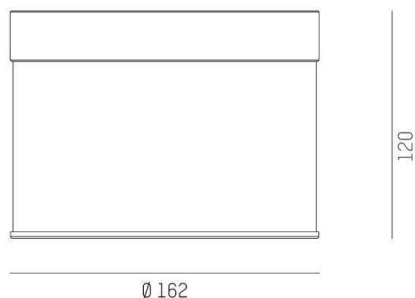

DARK NIGHT LGP

706-010035543060

DARK NIGHT LGP SDI DECKENAUFBAULEUCHTE aus Aluminium, schwarz, ähnlich RAL 9005, Dekor schwarz, hocheffizienter, vakuumbedampfter Reflektor aus Aluminium weiß, Ausstrahlwinkel 40°, Lichtaustritt direkt/- indirekt, UGR <19, mit Betriebsgerät, max. 700mA, Dimmbarkeit nicht dimmbar, IP20 getrennt schaltbar möglich

SKIZZE

TECHNISCHE DETAILS

Systemleistung [W]	40
Leuchtmittel	LED
Lichtstrom [lm]	2649
Strom Sek.[mA]	700
Lichtfarbe [K]	2700K
CRI	PREMIUM>90
UGR	<19
Optik	vakuumbedampfter Reflektor aus Aluminium
Designer	INHOUSE
Betriebsgerät	mit Betriebsgerät
Dimmbarkeit	nicht dimmbar
Lichtaustritt	direkt/- indirekt
Ausstrahlwinkel [°]	40°
Spannung [V]	220-240V 50/60Hz
Material	Aluminium
Höhe [mm]	120
Durchmesser [mm]	162
Schutzart [IP]	IP20
Schutzklasse	Schutzklasse I
Nettogewicht [kg]	1,31
Farbe Leuchte	schwarz
RAL	9005
Farbe Glas/Schirm	weiß
Farbe Dekor	schwarz
EAN-Nummer	9010506232967
Lebensdauer [h]	L80 B10 50 000
Energieeffizienzkl.	E
Anz Leuchten B16A	50

LICHTVERTEILUNGSKURVE

Die Werte sind Bemessungswerte. Leistung und Lichtstrom unterliegen initial einer Toleranz von +/- 10%. Toleranz der Farbtemperatur: +/- 150 K. Die Werte gelten wenn nicht anders angegeben für eine Umgebungstemperatur von 25°C.