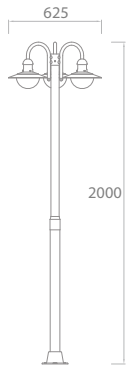

Lindby

UOM:mm

Art.-No.: 9960020

3x E27 LED
max. 15W
230V~50Hz

IP44

LUQOM Holding GmbH · Rabanusstraße 16 D-36037 Fulda · www.lindby.eu