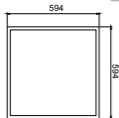

# Lindby

UOM: mm

UK  
CA

**Art.-No.: 9956068**

incl. 2x LED L9001045  
4400 lm Modul  
2900 lm Lamp  
32W LED  
36W Total  
230V~50Hz  
2700 6500 K  
CRI >80  
20000 h  
15000 ON/ OFF

IP20

LUQOM Holding GmbH · Rabanusstraße 16 D-36037 Fulda · [www.lindby.eu](http://www.lindby.eu)