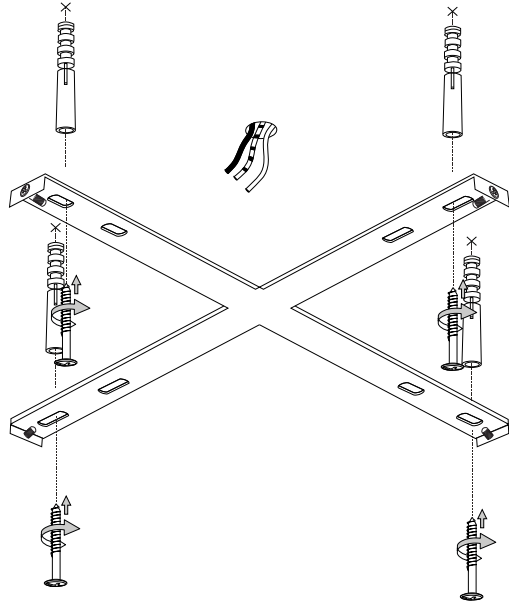

ESEGUIRE LE OPERAZIONI SEGUENDO L'ORDINE PROGRESSIVO
FOLLOW THE ASSEMBLY INSTRUCTIONS BY READING THE NUMERICAL PROGRESSION

L'INSTALLAZIONE DI QUESTO APPARECCHIO DEVE ESSERE EFFETTUATA DA PERSONALE QUALIFICATO
THE LIGHTING FITTING SHOULD BE INSTALLED BY A QUALIFIED ELECTRICIAN