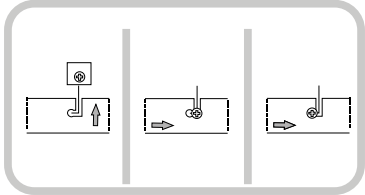

IDEAL LUX Warehouse  
Via delle Industrie, 8/D  
30036 Santa Maria di Sala (Venezia)  
8.00 - 12.00 / 13.30 - 17.00

ESEGUIRE LE OPERAZIONI SEGUENDO L'ORDINE PROGRESSIVO  
FOLLOW THE ASSEMBLY INSTRUCTIONS BY READING THE NUMERICAL PROGRESSION

L'INSTALLAZIONE DI QUESTO APPARECCHIO DEVE ESSERE EFFETTUATA DA PERSONALE QUALIFICATO  
THE LIGHTING FITTING SHOULD BE INSTALLED BY A QUALIFIED ELECTRICIAN

1

2

3

4

LA SICUREZZA DI QUESTO APPARECCHIO È GARANTITA SOLO CON L'USO APPROPRIATO DI QUESTE ISTRUZIONI, PERTANTO È NECESSARIO CONSERVARLE  
THE SAFETY AND RELIABILITY ARE GUARANTEED ONLY WHEN INSTALLATION INSTRUCTIONS ARE PROPERLY FOLLOWED. PLEASE KEEP THIS INSTRUCTION SHEET FOR FUTURE REFERENCE.