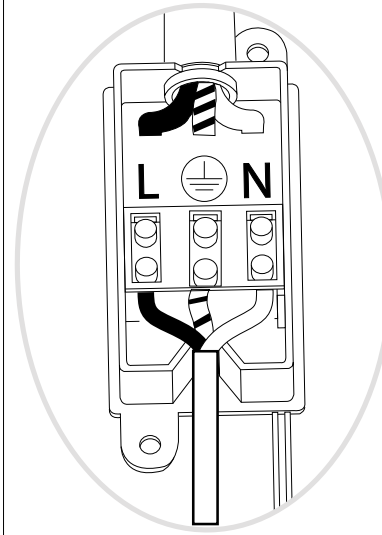

ESEGUIRE LE OPERAZIONI SEGUENDO L'ORDINE PROGRESSIVO
FOLLOW THE ASSEMBLY INSTRUCTIONS BY READING THE NUMERICAL PROGRESSION

L'INSTALLAZIONE DI QUESTO APPARECCHIO DEVE ESSERE EFFETTUATA DA PERSONALE QUALIFICATO
THE LIGHTING FITTING SHOULD BE INSTALLED BY A QUALIFIED ELECTRICIAN

1

2

3

4

LA SICUREZZA DI QUESTO APPARECCHIO È GARANTITA SOLO CON L'USO APPROPRIATO DI QUESTE ISTRUZIONI, PERTANTO È NECESSARIO CONSERVARLE
THE SAFETY AND RELIABILITY ARE GUARANTEED ONLY WHEN INSTALLATION INSTRUCTIONS ARE PROPERLY FOLLOWED. PLEASE KEEP THIS INSTRUCTION SHEET FOR FUTURE REFERENCE.