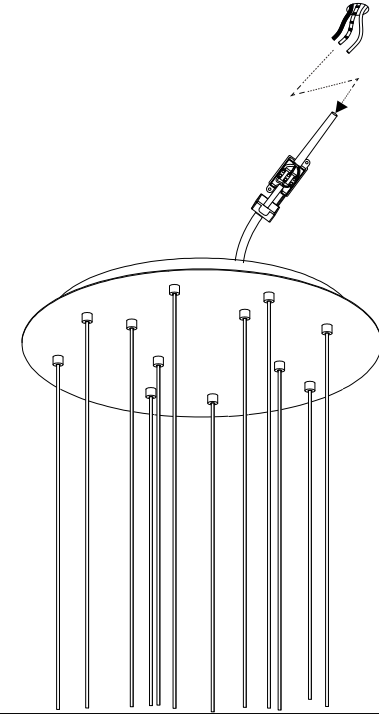

ESEGUIRE LE OPERAZIONI SEGUENDO L'ORDINE PROGRESSIVO
FOLLOW THE ASSEMBLY INSTRUCTIONS BY READING THE NUMERICAL PROGRESSION

L'INSTALLAZIONE DI QUESTO APPARECCHIO DEVE ESSERE EFFETTUATA DA PERSONALE QUALIFICATO
THE LIGHTING FITTING SHOULD BE INSTALLED BY A QUALIFIED ELECTRICIAN

1

2

3

4

LA SICUREZZA DI QUESTO APPARECCHIO È GARANTITA SOLO CON L'USO APPROPRIATO DI QUESTE ISTRUZIONI, PERTANTO È NECESSARIO CONSERVARLE
THE SAFETY AND RELIABILITY ARE GUARANTEED ONLY WHEN INSTALLATION INSTRUCTIONS ARE PROPERLY FOLLOWED. PLEASE KEEP THIS INSTRUCTION SHEET FOR FUTURE REFERENCE.