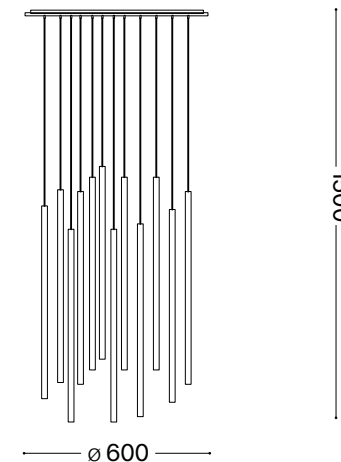

## Filo SP12

Lampada a sospensione  
Suspension lamp  
Suspension  
Pendelleuchte  
Lámpara colgante  
Люстры и подвесы

LED

23W LED / 220~240V 50/60Hz  
- 8021696263441 BIANCO  
- 8021696263434 NERO  
- 8021696263663 OTTONE