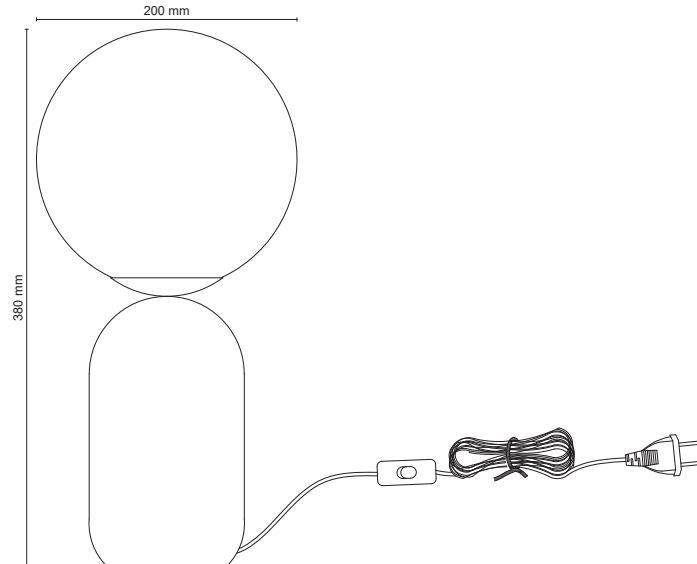

**10030581**

 1x E27 LED max. 15W  
 230V ~ 50Hz

**(DE) Bestimmungsgemäße Verwendung**

(GB) Intended use / (FR) Utilisation conforme / (NL) Beoogd gebruik / (PL) Stosowanie zgodnie z przeznaczeniem / (NO) Riktig bruk / (DK) Korrekt brug / (SE) Avsedd användning / (FI) Määräystenmukainen käyttö / (IT) Impiego appropriato / (ES) Uso prescrito / (CZ) Použití v souladu s určením / (PT) Utilização correta / (GR) Ενδεδειγμένη χρήση

(DE)	Als Tischleuchte im Innenbereich	(GB)	Provided for use as table lamp, indoors
(FR)	En tant que lampe à poser, à l'intérieur	(NL)	Als tafellamp binnenshuis
(PL)	Jako lampa stołowa do wnętrza	(NO)	Som bordlampe innendørs
(DK)	Som bordlampe indendørs	(SE)	Används som bordslampa inomhus
(FI)	Käyttö sisätilojen pöytävalaisimena	(IT)	Impiego come lampada da tavolo in ambienti interni
(ES)	Empleo en tanto lámpara de mesa en interiores	(CZ)	Použití jako stolní lampa v interiéru
(PT)	Aplicação como candeeiro de mesa em interiores	(GR)	Χρήση ως επιτραπέζιο φωτιστικό σε εσωτερικό χώρο