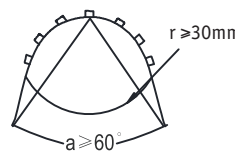

Paulmann

Safety Instructions

14, 17, 18

Info

www.paulmann.com

Paulmann Licht GmbH
Quezinger Feld 2
31832 Springe
Germany

www.paulmann.com

Art.-Nr.: 709.07
709.08

(+MA 326)PPN 03/18

A

B

C

D

IOS APP

Android APP

Remote Control