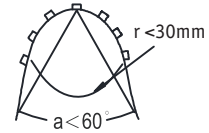

Paulmann

Safety Instructions

14, 17, 18

Info

www.paulmann.com

Paulmann Licht GmbH
Quezinger Feld 2
31832 Springe
Germany

www.paulmann.com

Art.-Nr.: 709.07
709.08

(+MA 326)PPN 03/18

A

B

C

D

IOS APP

Android APP

Remote Control