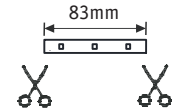

Paulmann

Safety Instructions

14, 17, 18

Info

www.paulmann.com

Paulmann Licht GmbH
Quezinger Feld 2
31832 Springe
Germany

www.paulmann.com

Art.-Nr.: 709.07
709.08

(+MA 326)PPN 03/18

A

B

C

D

IOS APP

Android APP

Remote Control