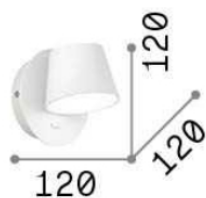

Allgemeine Information

DECORATIVO - Wand

Ean	8021696167152
Artikel	GIM AP BIANCO
Installation	Wand
Garantie	5 years
Bruttogewicht	0.53 kg
Volumen	0.003364 m ³

Technische Information

Nettogewicht	0.45 kg
Isolationsklasse	I
Schutzindex	IP20
Betriebstemperatur	0° ~ +40 °C
Dimmer	Non-dimmable, On-Off
Leistung	220-240 V AC 50/60 Hz
Energieversorgung	In-built, included YES (by qualified operators only), electronic

Quellinfo

Integrierte Quelle	Integrated LED module
Austauschbare Quelle	-
Leistung	LED 6W
Emissionen	Direct
Maximaler Verbrauch	max 6,00 W
Merkmale LED	LED SMD
CCT	3000 K
Dauer LED (t. 25°C)	15000 h
CRI	> 80
Lichtstrahlfluss	530 lm
Nützlicher Lichtstrom	400 lm
Photobiologisches Risiko	EXEMPT
Standby-Leistung	< 0.50