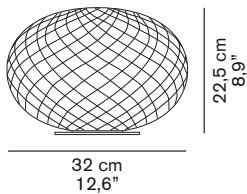

DIMENSIONI/DIMENSIONS

MATERIALI/MATERIALS

vetro soffiato/alluminio
blown-glass/aluminium

COLORE/COLORS

trasparente/transparent
alluminio anodizzato/anodized aluminium

SORGENTI/BULBS

1 x max 12 W - LED 220V
3000° K - 1130 lm - CRI > 85

IMBALLO/PACKAGING

dim./dim. 41x41x36 cm / 16,1"x16,1"x14,2"
volume/volume 0,0606 m³ / 2,14 ft³
peso/weight 3,4 kg / 7,5 lb

TIPOLOGIA/TYPE

interno - lampada da tavolo
indoor - table lamp

CURVA FOTOMETRICA/ PHOTOMETRIC CURVE