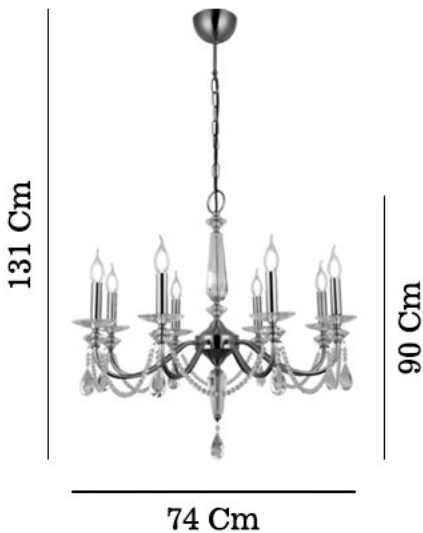

1651-52-08

1651-87-08

Antique - Antik Lak

Pearl Black- Kobalt

 9,00 Kg

 74 Cm

 E-14 / 8x20W Max.