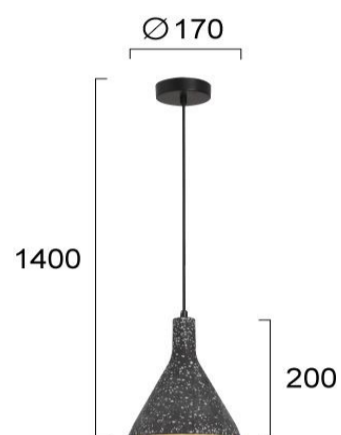

**Product Datasheet**

<b>Code</b>	4297401
<b>Description</b>	Pendant Light Black Dot
<b>Family</b>	DOT
<b>Type</b>	PENDANT
<b>Type of Lamp</b>	E27
<b>Watt</b>	1 x Max 60W
<b>Volt</b>	220-240 VAC
<b>Hertz</b>	50-60 Hz
<b>Class</b>	Class I
<b>IP</b>	IP20
<b>Environment</b>	Indoor
<b>Color</b>	BLACK
<b>Material</b>	CONCRETE
<b>Length</b>	D:170
<b>Height</b>	H:1400
<b>Width</b>	h:200