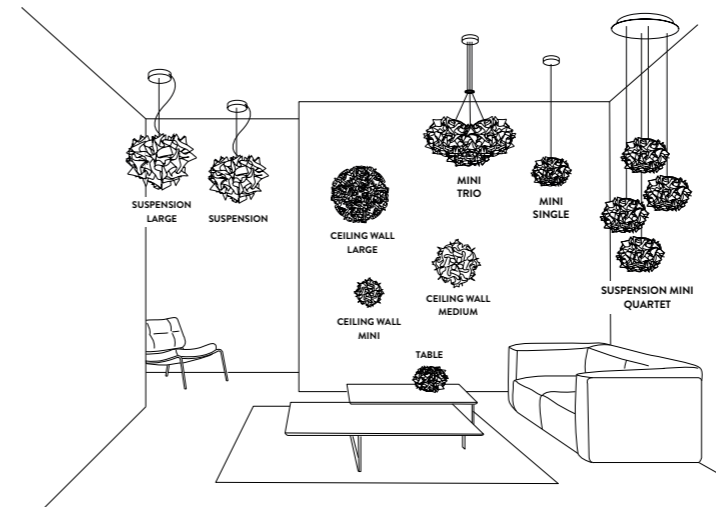

CANOPY DETAILS

VELI COUTURE

LARGE- MEDIUM: Ø 12 cm x h. 3,2 cm (Ø 4-3/4" x h. 1-1/4")

Red wrapped electric wire - Available also with transparent cable
Cavo calzato rosso - Disponibile anche con cavo trasparente

6m. cable kit must be ordered with lamp purchase

Kit Cavi da 6m da richiedere tassativamente in fase di ordine

Kit di installazione multipla su richiesta
Multiple installation kit on request

VELI OPAL / PLUM / CHARCOAL / PRISMA GOLD / SILVER / COPPER

LARGE Ø12 cm x h. 6 cm (Ø 4-3/4" x h. 2-1/4")

MEDIUM: Ø10 cm x h. 5,5 cm (Ø 4" x h. 2")

6m. cable kit must be ordered with lamp purchase

Kit Cavi da 6m da richiedere tassativamente in fase di ordine

Kit di installazione multipla su richiesta

Multiple installation kit on request

OPAL / PLUM / CHARCOAL
PRISMA / GOLD / SILVER
COPPER VERSION

VELI ENTIRE COLLECTION

CERTIFICATION

CE IP 20

ENERGY CLASS: A / A+ / A++

ENERGY LABEL AVAILABLE ON SLAMP'S WEBSITE

FINISHES