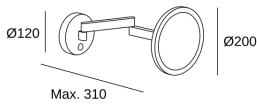

75-8508-21-K3

Bad Wandleuchten Bad Spiegel IP44 Vanity LED 9W 3000K 256lm. Spiegelvergrößerung x3