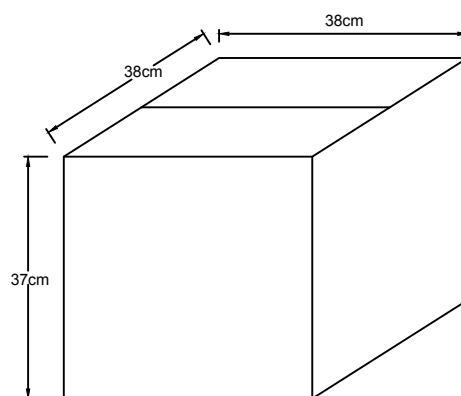

## BOLOGNA/PENDANT LAMP(BOLOGNA/H4)

SIZE: Max.Height 280CM

4\*E14, MAX 30W

## PACKING DETAILS

BOX Sizes: 38\*38\*37CM

Total CBM: 0.053

G.W: 3.80 KGS

N.W: 2.08KGS