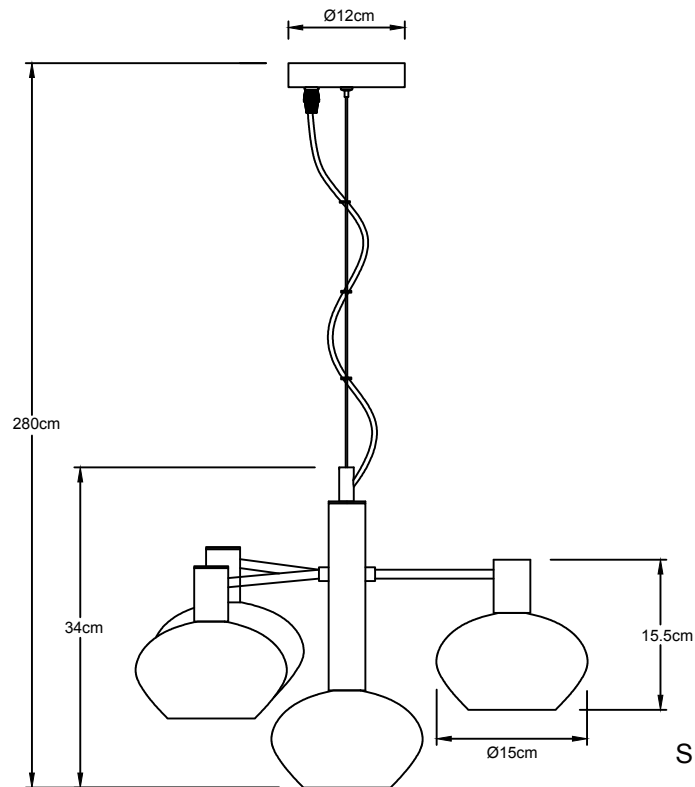

## BOLOGNA/PENDANT LAMP(BOLOGNA/H4)

SIZE: Max.Height 280CM

4\*E14, MAX 30W

## PACKING DETAILS

BOX Sizes: 38\*38\*37CM

Total CBM: 0.053

G.W: 3.80 KGS

N.W: 2.08KGS