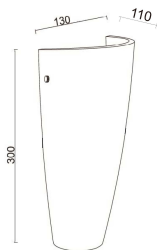

Lindby

UOM: mm

Art.-No.: 9620375

1x E27

max. 60W

230V~50Hz

IP20

UK
CA