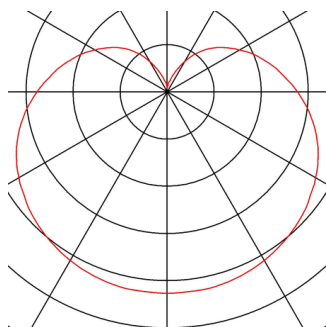

## ROTOBALL FLOOR 25

Outdoor Standleuchte, TC-(D,H,T,Q)SE, IP44, Kugel, weiß, Ø 25 cm, max. 24W

Die ROTOBALL FLOOR 25 ist die Lösung, um Ihren Außenbereich dezent in Szene zu setzen. Ganz gleich ob es Ihr Vorgarten, die Terrasse oder der Garten ist, sorgt die runde Leuchte für eine gemütliche Atmosphäre in der Dämmerung oder am späten Abend. Verteilen Sie gleich mehrere ROTOBALL Leuchten im Außenbereich, wird sich ein wahres Lichterparadies in Ihrem Garten entfalten. Bei der Außenleuchte handelt es sich um ein transloziertes, mobiles Lichtobjekt mit einem geschlossenen, robusten Leuchten-Schirm aus opalem Kunststoff. Durch die Schutzart IP44, sowie Netzkabel inklusive Netzstecker ist die Leuchte an fast jedem Ort einsetzbar und wird somit zum Blickfang in jedem Garten.

## TECHNISCHE DATEN

Art. Nr.:	227219
Fassung	E27
Anzahl Fassungen	1
Leuchtmittel inklusive	0
Primäre Nennspannung	230V ~50Hz mA/V
Durchmesser	25.0 cm
Nettogewicht	1.018 kg
Bruttogewicht	1.595 kg
IP Code	IP 44
Schutzklasse	I
Schlagfestigkeitsklasse	IK04
Schlagfestigkeit	0,5 Joule
Montage	Mobil
Wattage	24 W
Farbe	weiß
BIG WHITE Seite	565