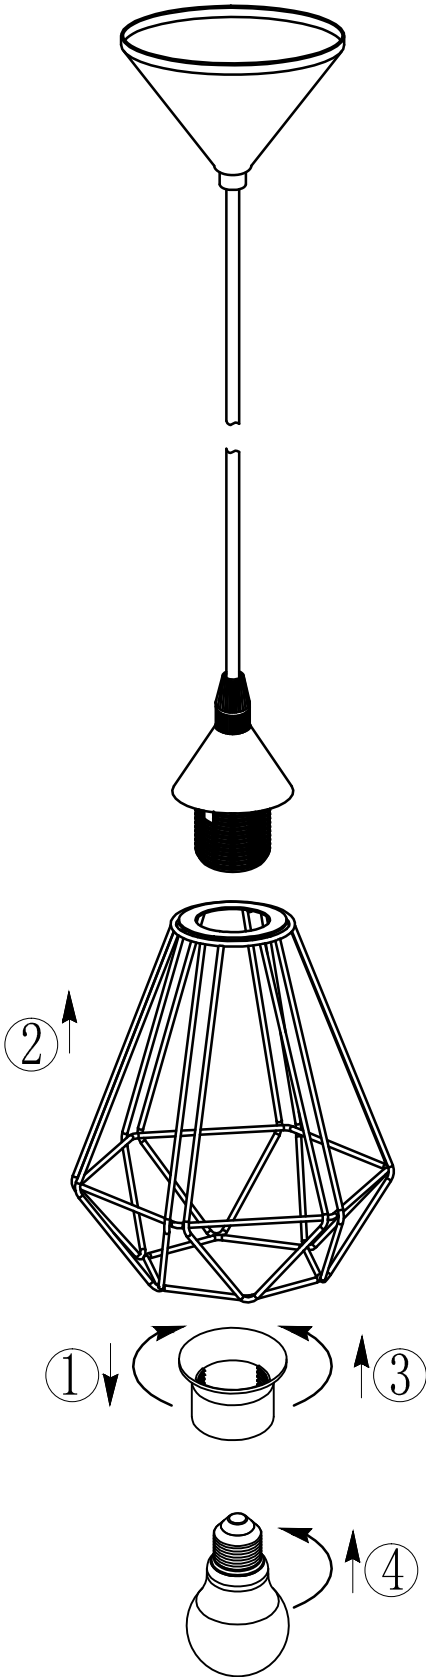

DESLIGAR

B

C

LIGAR

E

D

94187V/94193V

Distribuído por: Eglo do Brasil CNPJ 08.047.046/0003-30  
Telefone: (011) 4193 6980