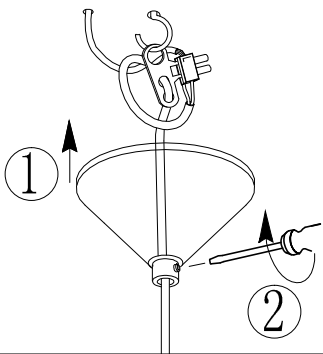

DESLIGAR

B

C

LIGAR

E

D

94187V/94193V

Distribuído por: Eglo do Brasil CNPJ 08.047.046/0003-30  
Telefone: (011) 4193 6980