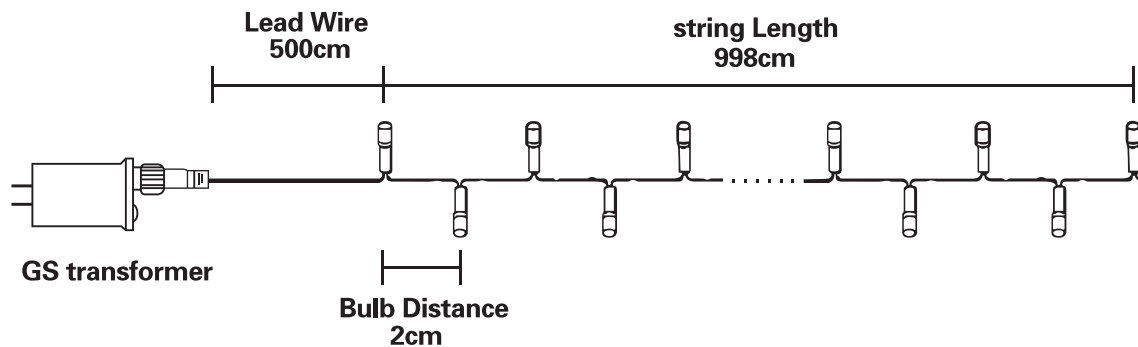

10014276
4W Total RGB light chains plus adapter
 220-240V ~ 50/60Hz

(DE) Bestimmungsgemäße Verwendung

(GB) Intended use / (FR) Utilisation conforme / (NL) Beoogd gebruik / (PL) Stosowanie zgodnie z przeznaczeniem /
 (NO) Riktig bruk / (DK) Korrekt brug / (SE) Avsedd användning / (FI) Määräystenmukainen käyttö
 (IT) Impiego appropriato / (ES) Uso prescrito / (CZ) Použití v souladu s určením / (PT) Utilização correta / (GR) Ενδεικτική χρήση