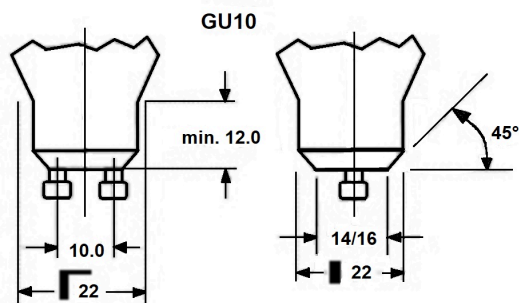

Technische Werte

Größe (mm)

Photometrie

REFLED SUPERIA RETRO ES50 V5 360LM 965 36 SL

Artikelnummer 0030709

SYLVANIA

Allgemeine Daten

Produktbezeichnung	REFLED SUPERIA RETRO ES50 V5 360LM 965 36 SL
Technologie	LED
Lampenform	Reflektor
Sockel	GU10
Lampenausführung	Fresnel-Linse
Built in presence detector	KEINE
Leuchtenklassifizierung	Offen
Allgemeine Anwendungsbereiche	Bildungseinrichtungen, Hotel- & Gaststättengewerbe, Museen & Galerien, Büro, Haushalt & Verbraucher, Einzelhandel
Umgebungstemperaturbereich	-20°C...+50°C
Virtual assistant compatibility	N/A
ETIM Klasse	EC001959
E-Nummer FI	4741233
Garantie	5 Jahre

Lebensdauer Daten

Lebensdauer - L70B50	25000
----------------------	-------

Physikalische Daten

Gehäusefarbe	Transparent
IP Schutzart	IP20
Nominale Produkthöhe (mm)	54
Nominaler Produktdurchmesser (mm)	50
Gewicht (kg)	0.038

REFLED SUPERIA RETRO ES50 V5 360LM 965 36 SL

Artikelnummer 0030709

SYLVANIA

Verpackung

EAN-Nummer	5410288307091
Einzelverpackung Länge (cm)	8.2
Einzelverpackung Breite (cm)	6.1
Einzelverpackung Tiefe (cm)	5.1
DUN 14 (außen)	15410288307098
Anzahl an Einheiten je Innenverpackung	6
Innenverpackung Länge / Höhe (cm)	19.4
Innenverpackung Breite (cm)	11.1
Innenverpackung Länge (cm)	9.2
DUN14 (innen)	25410288307095
Anzahl an Einheiten je Außenverpackung	60
Außenverpackung Länge (cm)	58.5
Außenverpackung Breite (cm)	20.8
Außenverpackung Tiefe (cm)	20.8