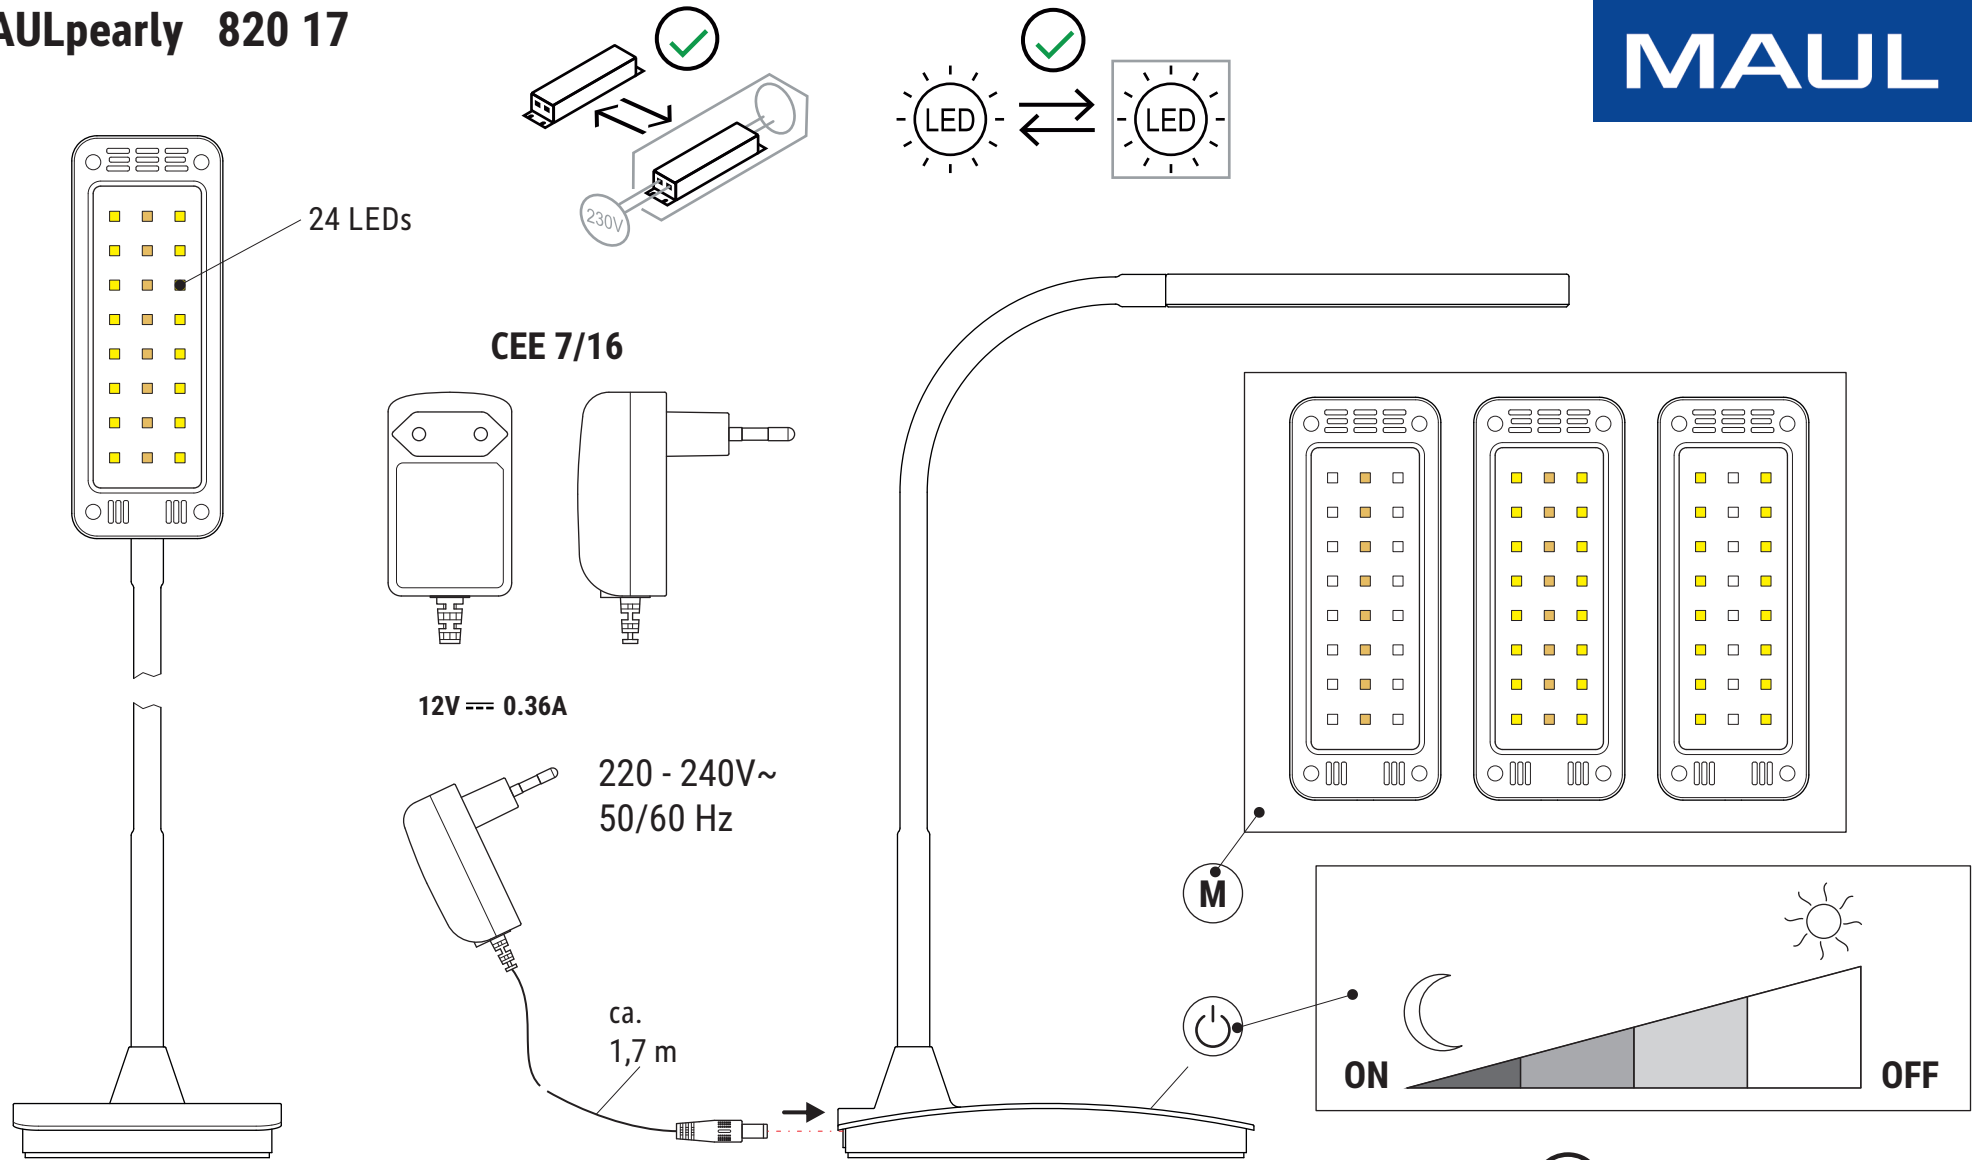

MAULpearly 820 17

www.maul.de

Notice de conditionnement et d'élimination
Istruzioni di imballaggio e smaltimento
Опаковка и указание за изхвърляне

- DE: Dieses Produkt enthält eine Lichtquelle der Energieeffizienzklasse < D >
- BG: Този продукт съдържа един светлинен източник от клас на енергийна ефективност < D >
- CZ: Tento výrobek obsahuje světelný zdroj s třídou energetické účinnosti < D >
- DK: Dette produkt indeholder en lyskilde i energieeffektivitetsklasse < D >
- ES: Este producto contiene una fuente luminosa de la clase de eficiencia energética < D >
- EE: Nimetatud toode sisaldab energiatõhususe klassi < D > kuuluvat valgusallikat
- FI: Tämä tuote sisältää valonlähteen, jonka energiatehokkuusluokka on < D >
- FR: Ce produit contient une source lumineuse de classe d'efficacité énergétique < D >
- GB: This product contains a light source of energy efficiency class < D >
- GR: Αυτό το προϊόν περιέχει μια πηγή φωτός με κλάση ενεργειακής απόδοσης < D >
- HR: Ovaj proizvod sadrži izvor svjetlosti s klasom energetske učinkovitosti < D >
- HU: Ez a termék egy darab, < D > energiahatékonysági osztályba sorolt fényforrást tartalmaz
- IT: Questo prodotto contiene una sorgente luminosa di classe di efficienza energetica < D >
- LT: Šiame gaminyje yra šviesos šaltinis, kurio energijos vartojimo efektyvumo klasė yra < D >
- LV: Šis ražojums satur gaismas avotu, kura energoefektivitātes klase ir < D >
- NL: Dit product bevat een lichtbron van energie-efficiëntieklasse < D >
- NO: Dette produktet inneholder en lyskilde i energiklasse < D >
- PL: Ten produkt zawiera źródło światła o klasie efektywności energetycznej < D >
- PT: Este produto contém uma fonte de luz da classe de eficiência energética < D >
- RO: Acest produs conține o sursă de lumină din clasa de eficiență energetică < D >
- RS: Ovaj proizvod sadrži izvor svetlosti sa klasom energetske efikasnosti < D >
- RU: В данном изделии используется источник света с классом энергоэффективности < D >
- SE: Denna produkt innehåller en ljuskälla med energieffektivitetsklass < D >
- SK: Tento výrobok obsahuje svetelný zdroj triedy energetickej účinnosti < D >
- SI: Ta izdelek vsebuje svetlobni vir razreda energijske učinkovitosti < D >
- TR: Bu ürün < D > enerji verimlilik sınıfında bir ışık kaynağı içerir
- UA: Цей виріб містить джерело світла з класом енергоспоживання < D >