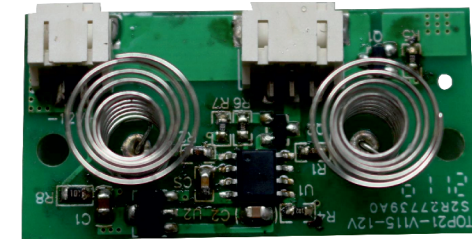

Art.-No.: 8201709.200

4 x

1 x