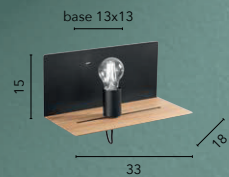

FLASH

/ Wandleuchte mit verschiebbarer Lampe. Rückwand aus Aluminium in Weiß oder Schwarz.
Mit praktischer Ablage in Naturholzoptik mit USB-Anschluss zum Laden von Geräten.

 **I-FLASH-AP NER**
4250294316011