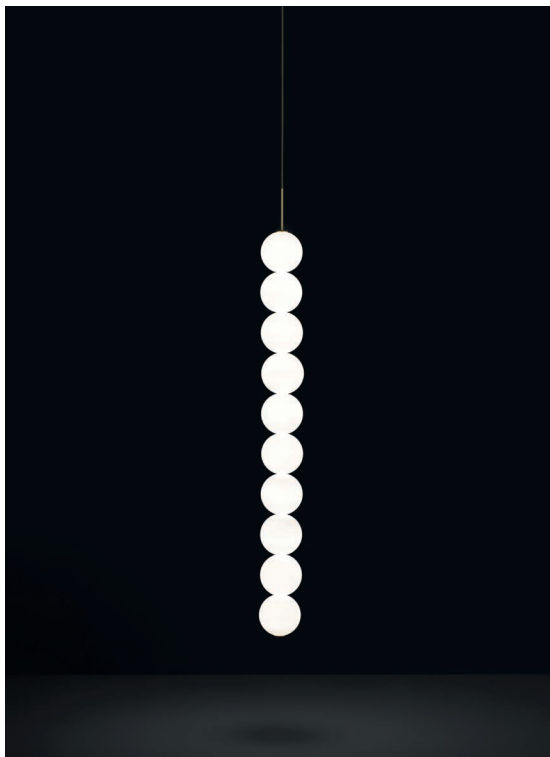

2,4

1,6

50cm x 31cm x 21cm

Abacus, multiplying *luminescence*.

design Draw
terzani.com

TERZANI
LA LUCE PENSATA

Body |

Type |
Pendant