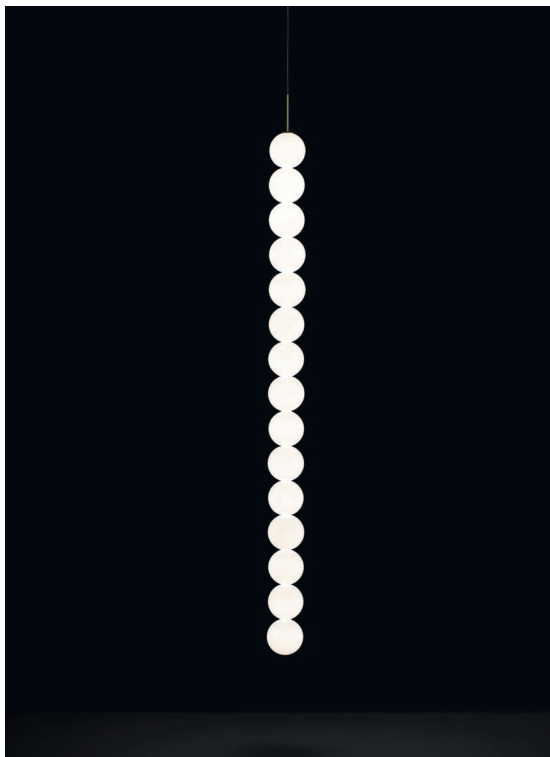

3,4

1,9

77cm x 35cm x 26,5cm

Abacus, multiplying *luminescence*.

design Draw
terzani.com

TERZANI
LA LUCE PENSATA

Body |

Type |
Pendant