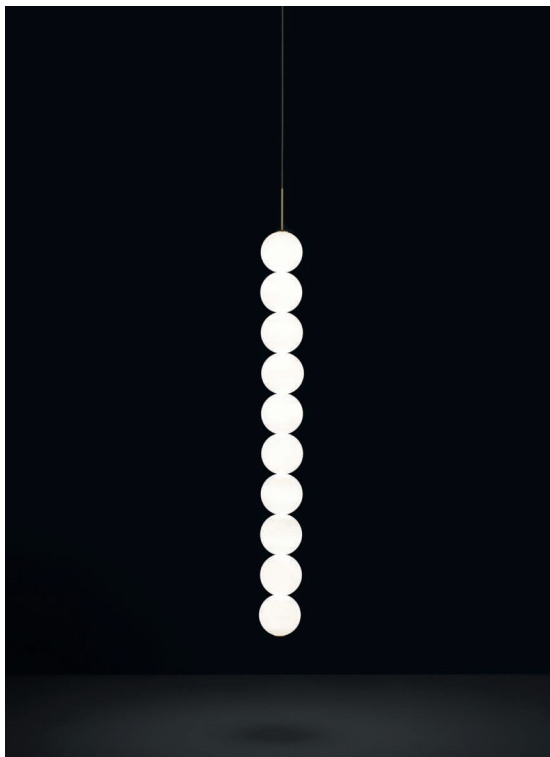

1,3

0,4

50cm x 31cm x 21cm

Abacus, multiplying *luminescence*.

design Draw
terzani.com

TERZANI
LA LUCE PENSATA

Body |

Type |
Pendant