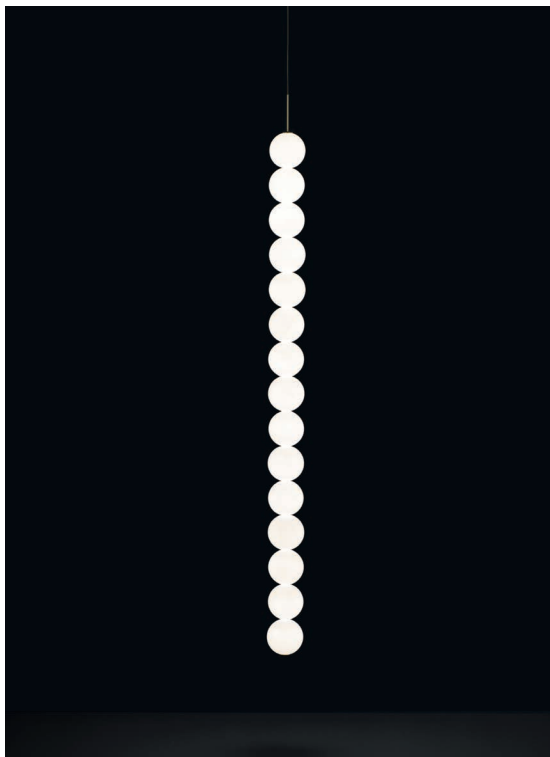

1,8

0,7

77cm x 35cm x 26,5cm

Abacus, multiplying *luminescence*.

design Draw
terzani.com

TERZANI
LA LUCE PENSATA

Body |

Type |
Pendant