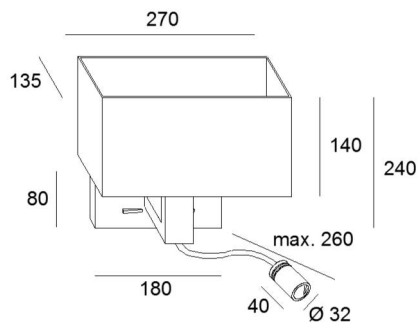

HARMONY LED FLEX

Technische Details

Beschreibung

Wandleuchte,

230 V mit Stoffschirm creme, für LED-Leuchtmittel geeignet, mit LED-Leseleuchte 1 W und Flexarm 200 mm, Linsenoptik 40°, eingebautem Driver, zwei Schalter (getrennt schaltbar)

Oberfläche: chrom, creme

1xE27 LED / D45 / 230V
+
1x1W LED 40° / 3000K / 95lm*

*Lumenangaben sind Nominalwerte