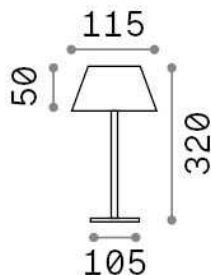

Info generali

Esterno - Lampade da tavolo

Outdoor table dimmable lamp with integrated LED sources, in-built switch, integrated battery and direct light emission

Ean	8021696311661
Articolo	PURE TL COFFEE
Installazione	Lampade da tavolo
Garanzia	5 years
Peso lordo	1.54 kg
Volume	0.005156 m ³

Info tecniche e installative

Peso netto	0.84 kg
Classe di isolamento	III
Grado di protezione	IP54
Conformità	CE
Temperatura d'esercizio	0° ~ +40 °C
Dimmer	1, Touch dimmer
Alimentazione	3.7 V DC
	Integrated switch button Touch switch
Batteria	YES
Alimentatore	Required, remoted, not included

Info sorgente e prestazionali

Sorgente integrata	Integrated LED module
Sorgente sostituibile	Replaceable (by qualified operators only)
Potenza	LED 1,5 W
Emissione	Direct
Consumo massimo	max 1,50 W
Caratteristiche LED	LED SMD
CCT LED	3000 K
Durata LED (t. 25°c)	30000 h
CRI	> 80
Flusso sorgente	230 lm
Flusso utile	170 lm
Rischio fotobiologico	EXEMPT
Potenza in stand-by	< 0.50 W
Lampadina inclusa	1 - E14 OLIVA 4W 3000K CRI80 SATIN