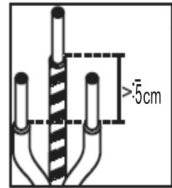

INFO:
Art.: ST3304
220-240V~50Hz

E27
Max.40W

E27
PL 20W