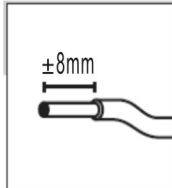

INFO:
Art.: ST3304
220-240V~50Hz

E27
Max.40W

E27
PL 20W