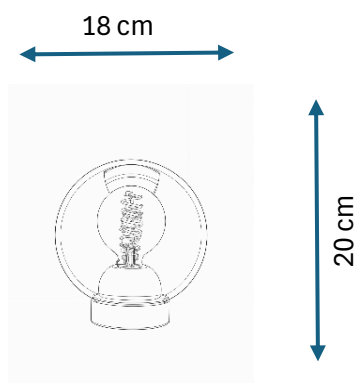

# PRODUCT DATASHEET

Bubbles Table Ø18 Rose - 5705639743285

**halo  
design**

COPENHAGEN

## DIMENTION & WEIGHT

Width (mm)	180
Height (mm)	200
Depth (mm)	180
Weight gram	700