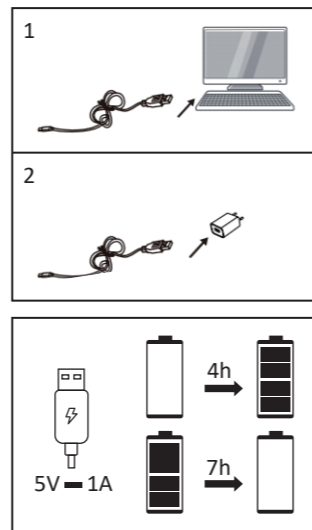

# JUST LIGHT.

JUST LIGHT GmbH

Olakenweg 36 · D-59457 Werl

☎ +49(0)2922 9721 9290

✉ Kundenservice@neuhaus-group.de

www.just-light.info

- 1. AN/AUS
- 2. >1s 5%-100%
  
- 1. ON/OFF
- 2. >1s 5%-100%

Die Leuchte darf nur in Innenräumen geladen werden!  
 The luminaire should only be charged indoors!

- Rotes Licht: Aufladen
- Grünes Licht: Voll aufgeladen
- Gelbes Licht: Mäßiger Akkuladezustand
  
- Red light: Charging
- Green light: Fully charged
- Yellow light: Moderate battery charge level