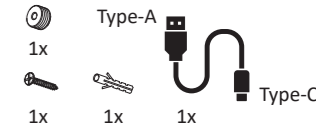

DE

DE Dieses Produkt enthält eine Lichtquelle der Energieeffizienzklasse <G>.

GB This product contains a light source of energy efficiency class <G>.

FR Ce produit comprend une source de lumière de classe d'efficacité énergétique <G>

ES Este producto contiene una fuente de luz de la clase de eficiencia energética <G>.

HR Ovaj proizvod sadrži izvor svjetlosti energetskog razreda <G>.

HU Ez a termék <G> energiahatékonysági osztályba tartozó fényforrást tartalmaz.

IT Questo prodotto contiene una sorgente luminosa della classe di efficienza energetica <G>.

NL Dit product bevat een lichtbron van energie-efficiëntieklasse <G>.

GB

FR

ES

HR

HU

IT

NL

900255/900256/900257/

900258 - ARMA

LED 1,5 W
130 lm

t 25.000 h

T_K 2.700 K

👉📷 15.000 x

💡➔💡 < 0,5 s

900255/900256/900257/900258

5V/3000mAh

LED 1x LED-Board 5V DC/1,5W