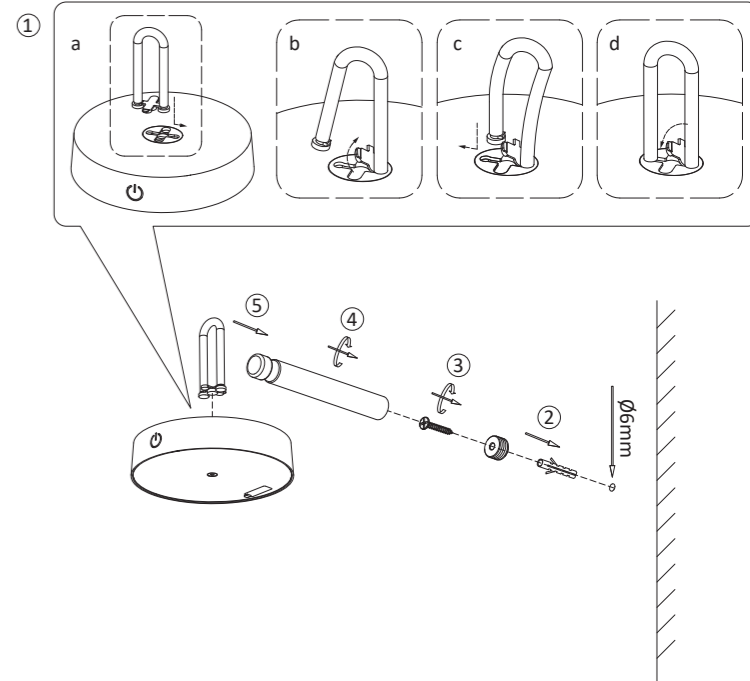

DE

DE Dieses Produkt enthält eine Lichtquelle der Energieeffizienzklasse <G>.

GB This product contains a light source of energy efficiency class <G>.

FR Ce produit comprend une source de lumière de classe d'efficacité énergétique <G>

ES Este producto contiene una fuente de luz de la clase de eficiencia energética <G>.

HR Ovaj proizvod sadrži izvor svjetlosti energetskog razreda <G>.

HU Ez a termék <G> energiahatékonysági osztályba tartozó fényforrást tartalmaz.

IT Questo prodotto contiene una sorgente luminosa della classe di efficienza energetica <G>.

NL Dit product bevat een lichtbron van energie-efficiëntieklasse <G>.

GB

FR

ES

HR

HU

IT

NL

900255/900256/900257/

900258 - ARMA

LED 1,5 W
130 lm

t 25.000 h

T_K 2.700 K

👉📷 15.000 x

💡➔💡 < 0,5 s

900255/900256/900257/900258

5V/3000mAh

LED 1x LED-Board 5V DC/1,5W