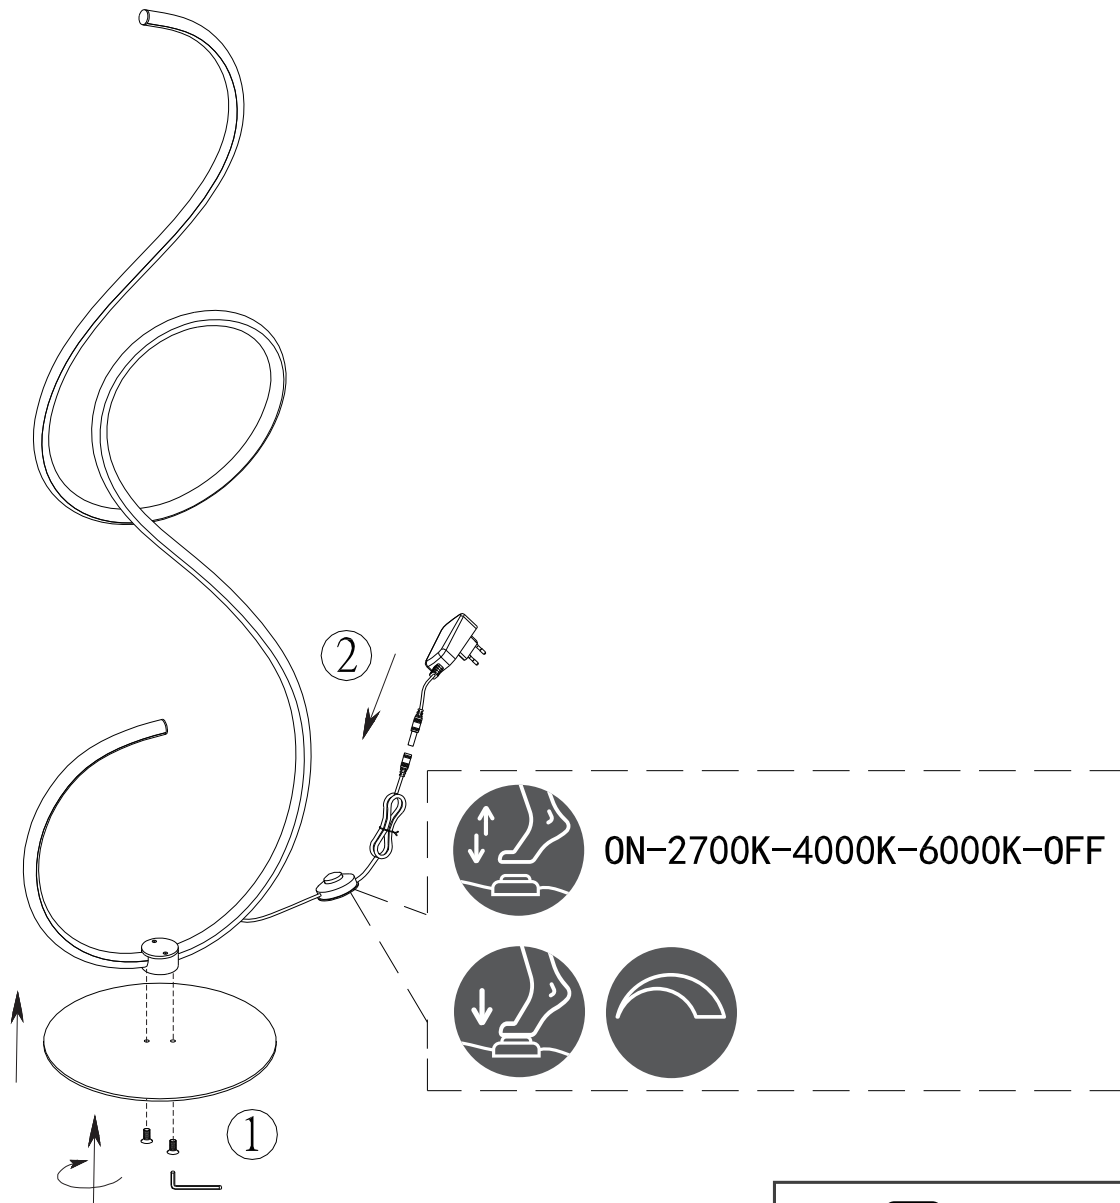

(SR) UPOZORENJE!

Prije početka montaže, pažljivo pročitajte sigurnosne upute!

230V~50Hz
1 x LED / 23W

trio-lighting.com/
423410107