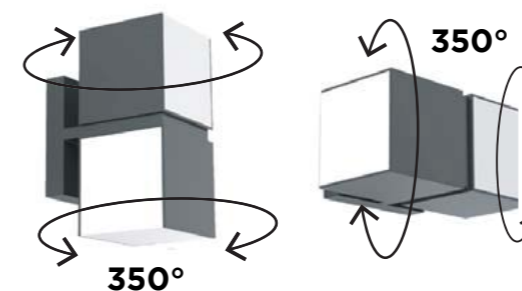

cuba

wand

Moderne und vielseitige Wandleuchte für die vertikale und horizontale Montage. Die zwei Lichtwürfel können um bis zu 350° gedreht werden, was zu einem stimmungsvollem Lichteffekt führt. Erhältlich in klassischem Anthrazitgrau oder mattschwarz mit warmweißem Licht oder in Anthrazit mit neutralweißem Licht.

reddot award
product design