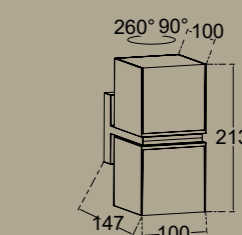

CLASS I  
IP54  
LED 12,2W x2  
1000 Lumen  
Gussaluminium

CLASS I  
IP54  
LED 12,2W x2  
1000 Lumen  
Gussaluminium

Warmweiß  
3000K

Neutralweiß  
4000K

Je **350°** individuell drehbare Köpfe. Diffusor auf zwei gegenüberliegenden Seiten.