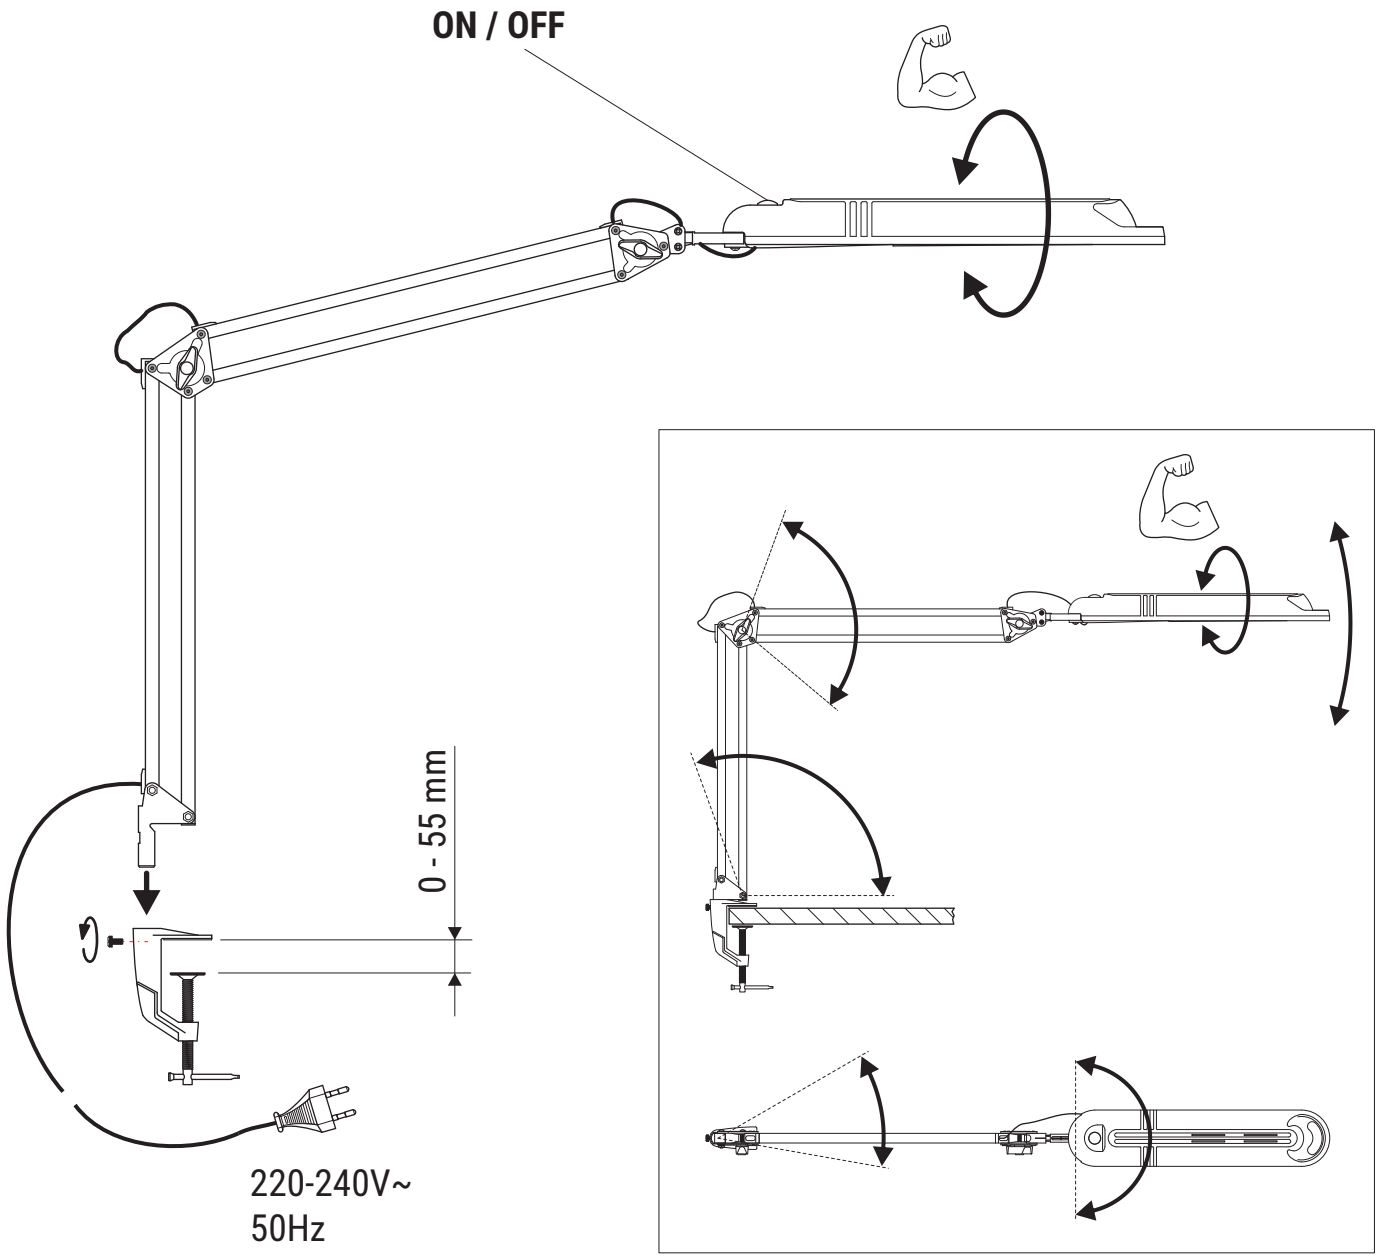

MAULatlantic LED 820 35

CEE 7/16

www.maul.de

DE: Dieses Produkt enthält eine Lichtquelle der Energieeffizienzklasse < D >

BG: Този продукт съдържа един светлинен източник от клас на енергийна ефективност < D >