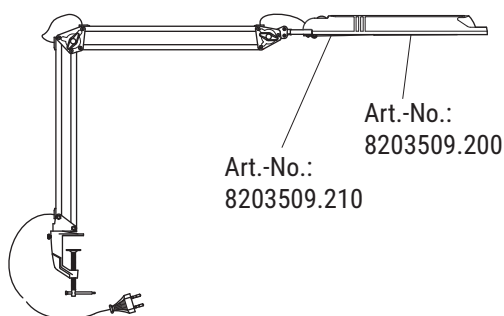

UA Цей виріб містить джерело світла з класом енергоспоживання < D >

Ersatzteile (spare parts):

Art.-No.: 8203509.210

1 x

4 x

Art.-No.: 8203509.200

Notice de conditionnement et d'élimination
Istruzioni di imballaggio e smaltimento
Опаковка и указание за изхвърляне