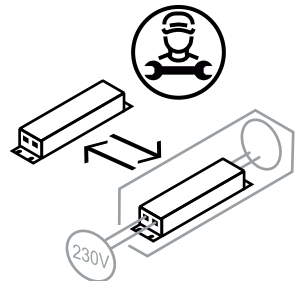

MAULatlantic LED 820 35

CEE 7/16

www.maul.de

DE: Dieses Produkt enthält eine Lichtquelle der Energieeffizienzklasse < D >

BG: Този продукт съдържа един светлинен източник от клас на енергийна ефективност < D >