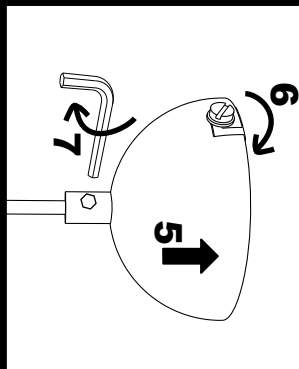

PAVILLON METAL

ALUMINOR LUMINAIRES
852 CD15-06390 CONTES-FRANCE- Tél:33 (0)4 93 91 60 10
Fax:33 (0)4 93 91 60 11 e-mail: contact@aluminor.fr

REF: STYPE

05/12
rev B 06/12