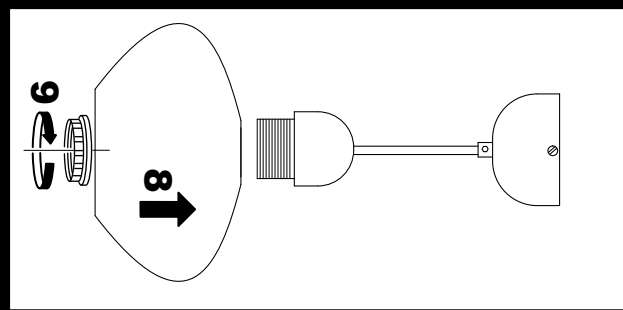

PAVILLON METAL

ALUMINOR LUMINAIRES
852 CD15-06390 CONTES-FRANCE- Tél:33 (0)4 93 91 60 10
Fax:33 (0)4 93 91 60 11 e-mail: contact@aluminor.fr

REF: STYPE

05/12
rev B 06/12