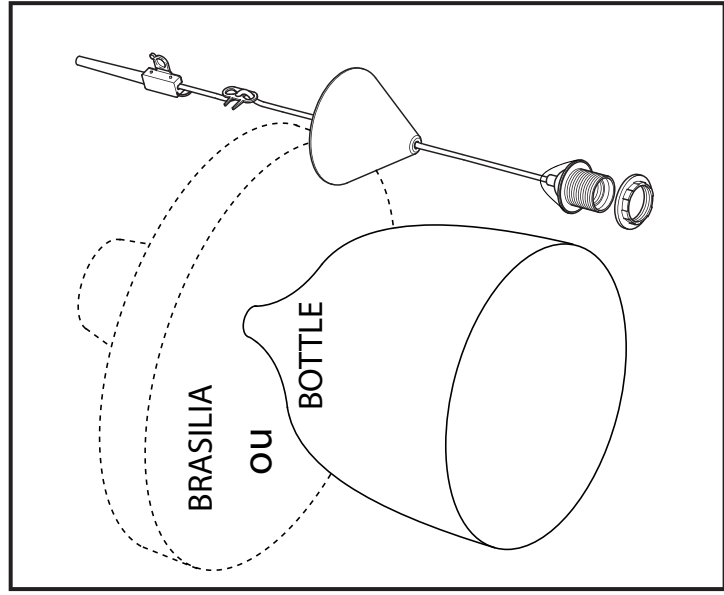

# S TYPE

BRASILIA  
OU  
BOTTLE

L'installation doit être effectuée par un installateur qualifié.  
*Installation should be carried out by your local electrician*

Nettoyer les surfaces peintes ou vernies à l'aide d'un chiffon doux  
 Clean lacquered or varnished surfaces with a soft cloth  
 Reinigung der Oberfläche mit einem zarten Tuch  
 Gelakte delen reinigen met een zachte doek  
 Pulire con un panno morbido le superfici dipinte o verniciate.  
 Limpie las superficies pintadas o barnizadas con un trapo suave

**Attention:** dans le cas où le câble externe de cette lampe est endommagé, il doit être remplacé exclusivement par le constructeur, ses services techniques ou toute personne qualifiée désignée par lui, ceci afin d'éviter tout risque. Ce luminaire est exclusivement pour usage intérieur.