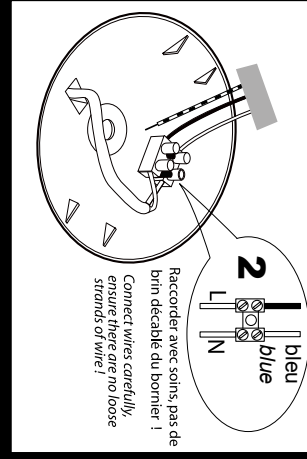

# S TYPE

BRASILIA  
OU  
BOTTLE

L'installation doit être effectuée par un installateur qualifié.  
*Installation should be carried out by your local electrician*

Nettoyer les surfaces peintes ou vernies à l'aide d'un chiffon doux  
 Clean lacquered or varnished surfaces with a soft cloth  
 Reinigung der Oberfläche mit einem zarten Tuch  
 Gelakte delen reinigen met een zachte doek  
 Pulire con un panno morbido le superfici dipinte o verniciate.  
 Limpie las superficies pintadas o barnizadas con un trapo suave

**Attention:** dans le cas où le câble externe de cette lampe est endommagé, il doit être remplacé exclusivement par le constructeur, ses services techniques ou toute personne qualifiée désignée par lui, ceci afin d'éviter tout risque. Ce luminaire est exclusivement pour usage intérieur.

## PAVILLON PLASTIQUE

La longueur des conducteurs d'alimentation doit être limitée à 8 cm de manière à ce qu'ils soient entièrement gainés par le manchon souple incorporé au boîtier de raccordement.  
 (It's not plus court, il faut raccourcir le manchon).  
 The length of the wire coming from the ceiling has not to be longer than 8 cm, to permit to the cover of the block terminal to totally cover the wire.  
 (Shorten the insulated nut if the cable is too short).