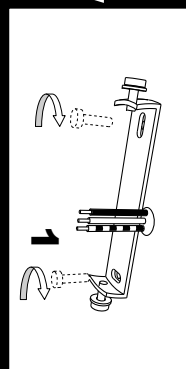

PAVILLON METAL

ALUMINOR LUMINAIRES
852 CD15-06390 CONTES-FRANCE- Tél:33 (0)4 93 91 60 10
Fax:33 (0)4 93 91 60 11 e-mail: contact@aluminor.fr

REF: STYPE

05/12
rev B 06/12