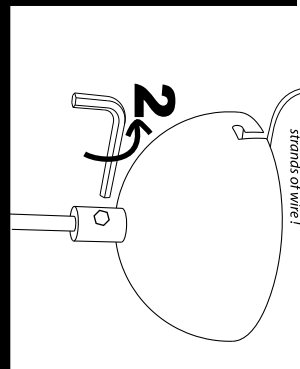

PAVILLON METAL

ALUMINOR LUMINAIRES
852 CD15-06390 CONTES-FRANCE- Tél:33 (0)4 93 91 60 10
Fax:33 (0)4 93 91 60 11 e-mail: contact@aluminor.fr

REF: STYPE

05/12
rev B 06/12