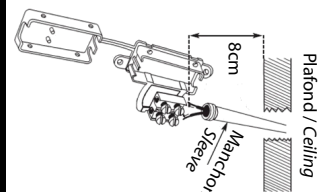

# S TYPE

BRASILIA  
OU  
BOTTLE

L'installation doit être effectuée par un installateur qualifié.  
*Installation should be carried out by your local electrician*

Nettoyer les surfaces peintes ou vernies à l'aide d'un chiffon doux  
 Clean lacquered or varnished surfaces with a soft cloth  
 Reinigung der Oberfläche mit einem zarten Tuch  
 Gelakte delen reinigen met een zachte doek  
 Pulire con un panno morbido le superfici dipinte o verniciate.  
 Limpie las superficies pintadas o barnizadas con un trapo suave

## PAVILLON PLASTIQUE

La longueur des conducteurs d'alimentation doit être limitée à 8 cm de manière à ce qu'ils soient entièrement gainés par le manchon souple incorporé au boîtier de raccordement.  
 (It's not plus court, il faut raccourcir le manchon).  
 The length of the wire coming from the ceiling has not to be longer than 8 cm, to permit to the cover of the block terminal to totally cover the wire.  
 (Shorten the insulated nut if the cable is too short).