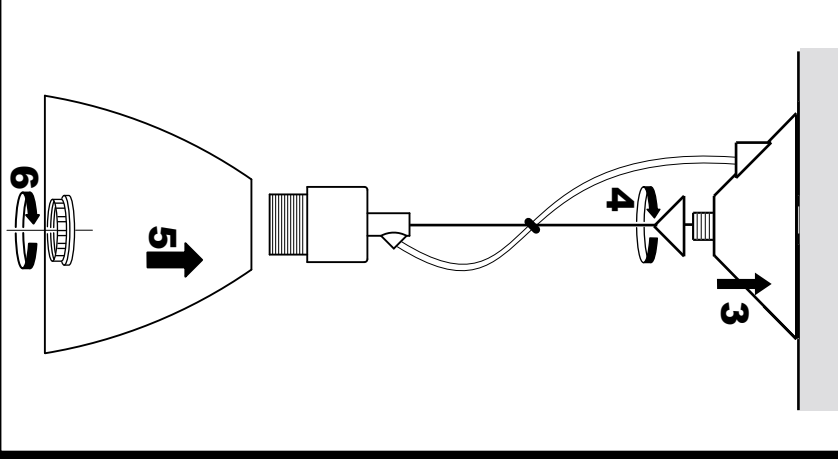

# S TYPE

BRASILIA  
OU  
BOTTLE

L'installation doit être effectuée par un installateur qualifié.  
*Installation should be carried out by your local electrician*

Nettoyer les surfaces peintes ou vernies à l'aide d'un chiffon doux  
 Clean lacquered or varnished surfaces with a soft cloth  
 Reinigung der Oberfläche mit einem zarten Tuch  
 Gelakte delen reinigen met een zachte doek  
 Pulire con un panno morbido le superfici dipinte o verniciate.  
 Limpie las superficies pintadas o barnizadas con un trapo suave

**Attention:** dans le cas où le câble externe de cette lampe est endommagé, il doit être remplacé exclusivement par le constructeur, ses services techniques ou toute personne qualifiée désignée par lui, ceci afin d'éviter tout risque. Ce luminaire est exclusivement pour usage intérieur.

## PAVILLON PLASTIQUE

La longueur des conducteurs d'alimentation doit être limitée à 8 cm de manière à ce qu'ils soient entièrement gainés par le manchon souple incorporé au boîtier de raccordement.  
 (It's not plus court, il faut raccourcir le manchon).  
 The length of the wire coming from the ceiling has not to be longer than 8 cm, to permit to the cover of the block terminal to totally cover the wire.  
 (Shorten the insulated nut if the cable is too short).