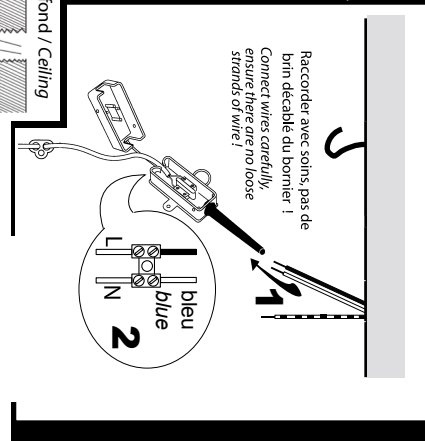

## PAVILLON PLASTIQUE

La longueur des conducteurs d'alimentation doit être limitée à 8 cm de manière à ce qu'ils soient entièrement gainés par le manchon souple incorporé au boîtier de raccordement.  
 (It's not plus court, il faut raccourcir le manchon).  
 The length of the wire coming from the ceiling has not to be longer than 8 cm, to permit to the cover of the block terminal to totally cover the wire.  
 (Shorten the insulated nut if the cable is too short).