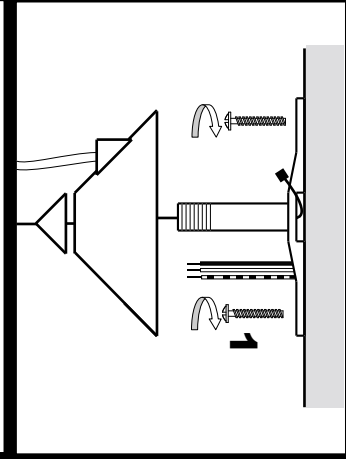

# S TYPE

BRASILIA  
OU  
BOTTLE

L'installation doit être effectuée par un installateur qualifié.  
*Installation should be carried out by your local electrician*

Nettoyer les surfaces peintes ou vernies à l'aide d'un chiffon doux  
 Clean lacquered or varnished surfaces with a soft cloth  
 Reinigung der Oberfläche mit einem zarten Tuch  
 Gelakte delen reinigen met een zachte doek  
 Pulire con un panno morbido le superfici dipinte o verniciate.  
 Limpie las superficies pintadas o barnizadas con un trapo suave

## PAVILLON PLASTIQUE

La longueur des conducteurs d'alimentation doit être limitée à 8 cm de manière à ce qu'ils soient entièrement gainés par le manchon souple incorporé au boîtier de raccordement.  
 (It's not plus court, il faut raccourcir le manchon).  
 The length of the wire coming from the ceiling has not to be longer than 8 cm, to permit to the cover of the block terminal to totally cover the wire.  
 (Shorten the insulated nut if the cable is too short).