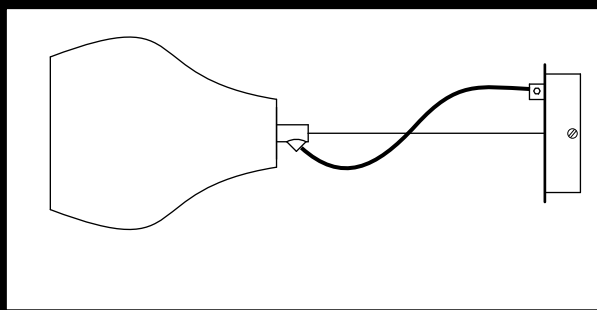

PAVILLON METAL

ALUMINOR LUMINAIRES
852 CD15-06390 CONTES-FRANCE- Tél:33 (0)4 93 91 60 10
Fax:33 (0)4 93 91 60 11 e-mail: contact@aluminor.fr

REF: STYPE

05/12
rev B 06/12