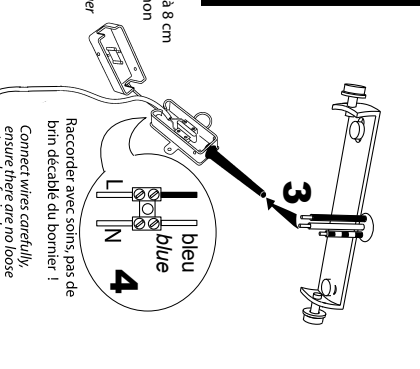

PAVILLON METAL

ALUMINOR LUMINAIRES
852 CD15-06390 CONTES-FRANCE- Tél:33 (0)4 93 91 60 10
Fax:33 (0)4 93 91 60 11 e-mail: contact@aluminor.fr

REF: STYPE

05/12
rev B 06/12