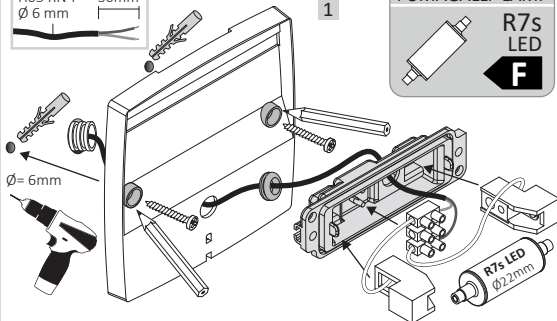

E PRECAUCIÓN! Lleve a cabo la instalación y mantenimiento tras cortar la tensión de la instalación eléctrica. Use únicamente lámparas LED. Si se incluye, juste correctamente el aro de goma con el producto para asegurar la protección IP indicada en el producto. En cualquier caso Fumagalli Srl no aceptará responsabilidad alguna por instalación incorrecta, mal uso o por su uso con accesorios no originales del fabricante. En caso de duda consulte con un electricista cualificado. Guarde estas instrucciones.

A **تحذیر!**
إجراءات التركيب والصيانة يجب تنفيذها إلا بعد إيقاف تشغيل التيار الكهربائي، قم باستخدام المصباح الموفرة للطاقة فقط. إذا كان موجوداً، قم بتركيب الحشوة كما ينبغي بصورة صحيحة داخل الغطاء المخصص لنشر الضوء بشكل متساوي، لضمان الحماية من تنفق الماء. الشركة المصنعة فوماجالي لا تقبل أي مسؤولية عن الأضرار الناجمة عن التركيب غير الصحيح، سوء الاستخدام، أو عند استخدام قطع غيار غير أصلية عند الجمع. إذا إنتابك أي شك، فم باستشارة كهربائي مختص، فم بتتبع التعليمات.

LORENZA - R7s LED