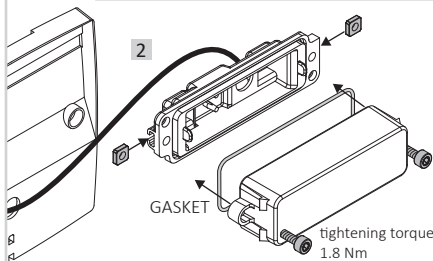

MODEL **LORENZA150** **LORENZA190** **LORENZA270**

MODEL	LORENZA150	LORENZA190	LORENZA270
	78mm	118mm	189mm
	MAX 4 W	MAX 8.5 W	MAX 11 W
	100 - 240 V		
	50/60 Hz