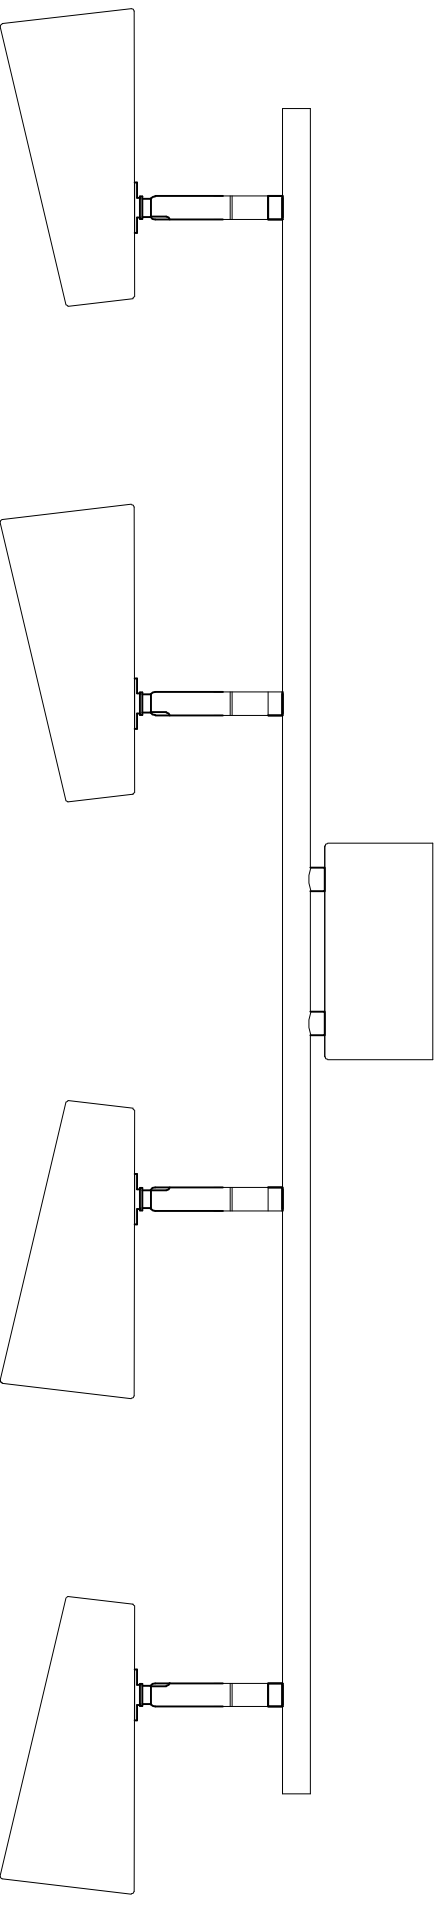

CREST Ceiling 4L

108201/108202

Markslöjd Intertrade AB
Gränevägen 5 S-511 62 Skene
Sweden

www.markslويد.com