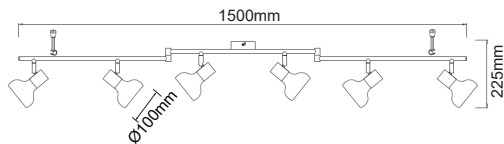

Lindby

Art.-No.: 9624055

6x E14 LED
max. 10W
230V~50Hz

IP20

LUQOM Holding GmbH · Rabanusstraße 16 D-36037 Fulda · www.lindby.eu