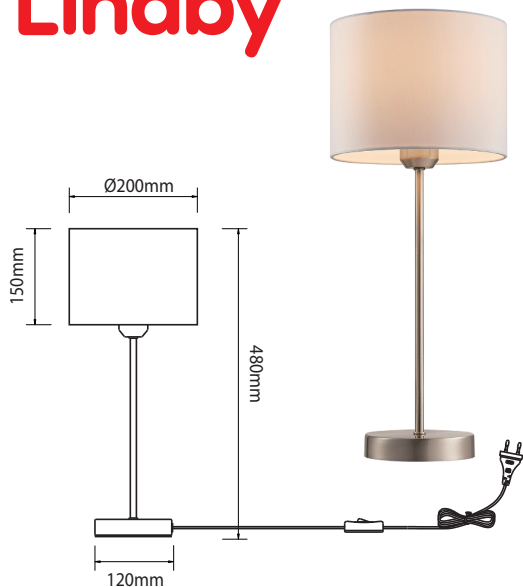

Lindby

Art.-No.: 9621621

1x E27 LED
max. 15W
230V~50Hz

IP20